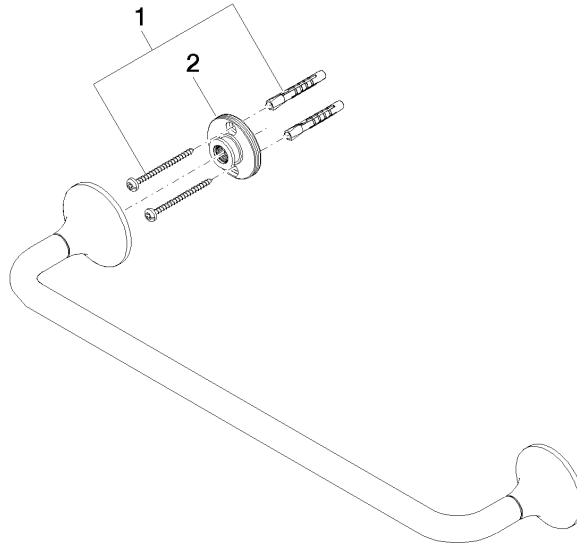

83 070 809

- Calibración 450 mm
- Ancho 510mm
- Altura 60 mm
- Saliente 88 mm

	Platino cepillado	83 070 809-06
	Cromo	83 070 809-00
	Platino	83 070 809-08
	Dark Chrome	83 070 809-19
	Latón cepillado (Oro 23k)	83 070 809-28
	Bronce cepillado	83 070 809-42
	Champagne cepillado (Oro 22k)	83 070 809-46
	Champagne (Oro 22k)	83 070 809-47
	Dark Platinum cepillado	83 070 809-99

83 070 809

mm [inches]

83 070 809

Piezas para otros
acabados pueden
encontrarse aquí:
Cromo

83 070 809

Lista de piezas de recambios

N°	Número de artículo	Denominación	Cantidad de montaje	Plazo de entrega
	05 30 31 025 00 90	juego de fijación	2	2