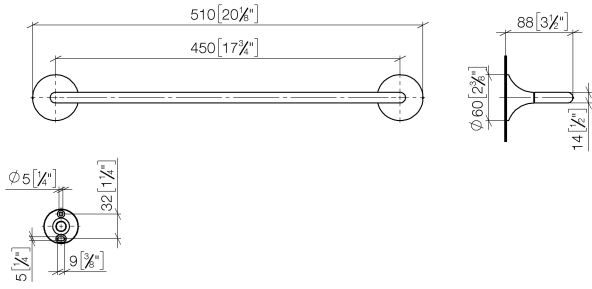

83 070 809

- Calibración 450 mm
- Ancho 510mm
- Altura 60 mm
- Saliente 88 mm

	Platino cepillado	83 070 809-06
	Cromo	83 070 809-00
	Platino	83 070 809-08
	Dark Chrome	83 070 809-19
	Latón cepillado (Oro 23k)	83 070 809-28
	Bronce cepillado	83 070 809-42
	Champagne cepillado (Oro 22k)	83 070 809-46
	Champagne (Oro 22k)	83 070 809-47
	Dark Platinum cepillado	83 070 809-99

83 070 809

mm [inches]

83 070 809

Piezas para otros
acabados pueden
encontrarse aquí:
Cromo

83 070 809

Lista de piezas de recambios

N°	Número de artículo	Denominación	Cantidad de montaje	Plazo de entrega
	05 30 31 025 00 90	juego de fijación	2	2