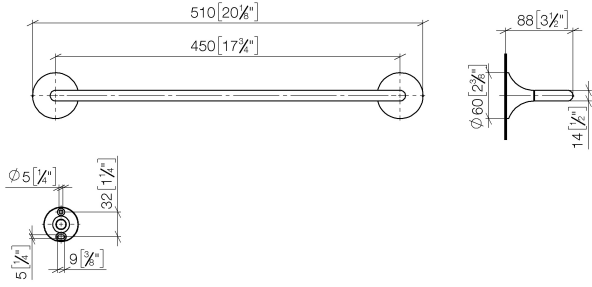

83 070 809

- Calibración 450 mm
- Ancho 510mm
- Altura 60 mm
- Saliente 88 mm

	Platino	83 070 809-08
	Cromo	83 070 809-00
	Platino cepillado	83 070 809-06
	Dark Chrome	83 070 809-19
	Latón cepillado (Oro 23k)	83 070 809-28
	Bronce cepillado	83 070 809-42
	Champagne cepillado (Oro 22k)	83 070 809-46
	Champagne (Oro 22k)	83 070 809-47
	Dark Platinum cepillado	83 070 809-99

83 070 809

mm [inches]

83 070 809

Piezas para otros
acabados pueden
encontrarse aquí:
Cromo

83 070 809

Lista de piezas de recambios

N°	Número de artículo	Denominación	Cantidad de montaje	Plazo de entrega
	05 30 31 025 00 90	juego de fijación	2	2