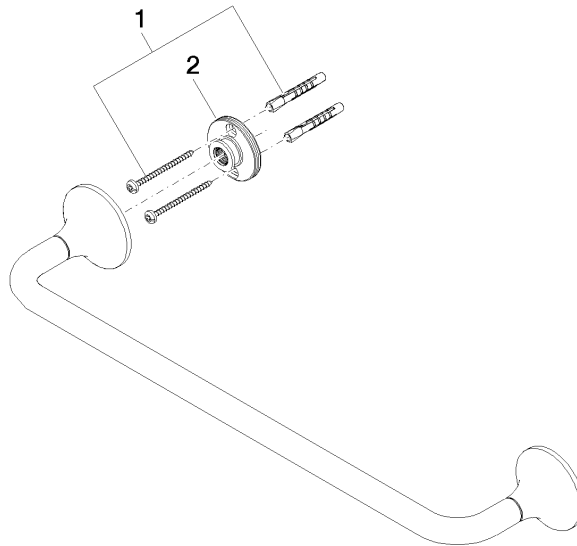

83 070 809

- Calibración 450 mm
- Ancho 510mm
- Altura 60 mm
- Saliente 88 mm

	Platino	83 070 809-08
	Cromo	83 070 809-00
	Platino cepillado	83 070 809-06
	Dark Chrome	83 070 809-19
	Latón cepillado (Oro 23k)	83 070 809-28
	Bronce cepillado	83 070 809-42
	Champagne cepillado (Oro 22k)	83 070 809-46
	Champagne (Oro 22k)	83 070 809-47
	Dark Platinum cepillado	83 070 809-99

83 070 809

mm [inches]

83 070 809

Piezas para otros
acabados pueden
encontrarse aquí:
Cromo

83 070 809

Lista de piezas de recambios

N°	Número de artículo	Denominación	Cantidad de montaje	Plazo de entrega
	05 30 31 025 00 90	juego de fijación	2	2