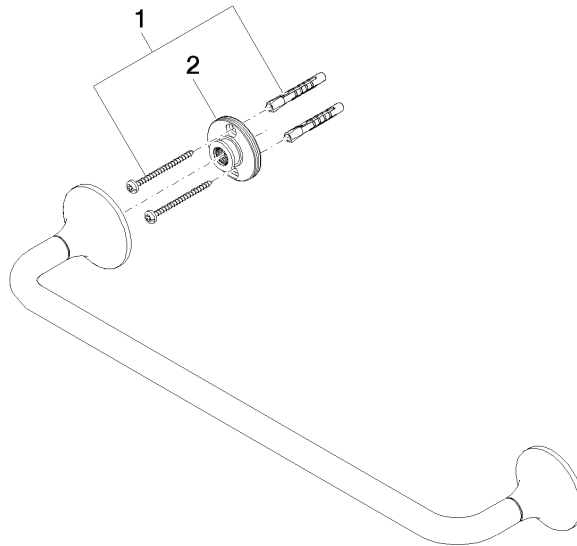

83 070 809

- Calibración 450 mm
- Ancho 510mm
- Altura 60 mm
- Saliente 88 mm

|  |                                  |               |
|--|----------------------------------|---------------|
|  | Dark Chrome                      | 83 070 809-19 |
|  | Cromo                            | 83 070 809-00 |
|  | Platino cepillado                | 83 070 809-06 |
|  | Platino                          | 83 070 809-08 |
|  | Latón cepillado<br>(Oro 23k)     | 83 070 809-28 |
|  | Bronce cepillado                 | 83 070 809-42 |
|  | Champagne<br>cepillado (Oro 22k) | 83 070 809-46 |
|  | Champagne (Oro<br>22k)           | 83 070 809-47 |
|  | Dark Platinum<br>cepillado       | 83 070 809-99 |

83 070 809

mm [inches]

83 070 809

Piezas para otros  
acabados pueden  
encontrarse aquí:  
Cromo

83 070 809

### Lista de piezas de recambios

| N° | Número de artículo | Denominación      | Cantidad de montaje | Plazo de entrega |
|----|--------------------|-------------------|---------------------|------------------|
|    | 05 30 31 025 00 90 | juego de fijación | 2                   | 2                |