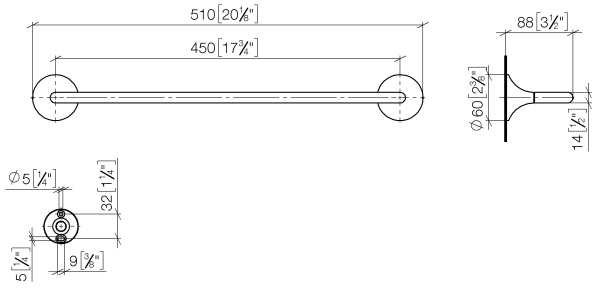

83 070 809

- Calibración 450 mm
- Ancho 510mm
- Altura 60 mm
- Saliente 88 mm

|  |                                  |               |
|--|----------------------------------|---------------|
|  | Dark Chrome                      | 83 070 809-19 |
|  | Cromo                            | 83 070 809-00 |
|  | Platino cepillado                | 83 070 809-06 |
|  | Platino                          | 83 070 809-08 |
|  | Latón cepillado<br>(Oro 23k)     | 83 070 809-28 |
|  | Bronce cepillado                 | 83 070 809-42 |
|  | Champagne<br>cepillado (Oro 22k) | 83 070 809-46 |
|  | Champagne (Oro<br>22k)           | 83 070 809-47 |
|  | Dark Platinum<br>cepillado       | 83 070 809-99 |

83 070 809

mm [inches]

83 070 809

Piezas para otros  
acabados pueden  
encontrarse aquí:  
Cromo

83 070 809