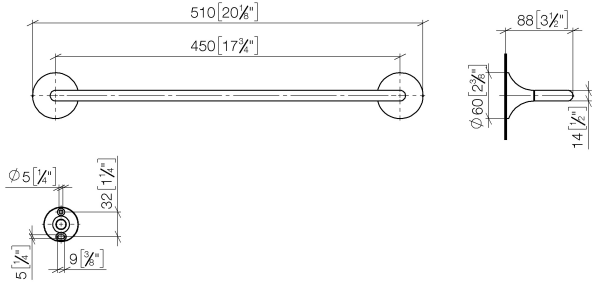

83 070 809

- Calibración 450 mm
- Ancho 510mm
- Altura 60 mm
- Saliente 88 mm

	Latón cepillado (Oro 23k)	83 070 809-28
	Cromo	83 070 809-00
	Platino cepillado	83 070 809-06
	Platino	83 070 809-08
	Dark Chrome	83 070 809-19
	Bronce cepillado	83 070 809-42
	Champagne cepillado (Oro 22k)	83 070 809-46
	Champagne (Oro 22k)	83 070 809-47
	Dark Platinum cepillado	83 070 809-99

83 070 809

mm [inches]

83 070 809

Piezas para otros
acabados pueden
encontrarse aquí:
Cromo

VAIA Barra colgador - Latón cepillado (Oro 23k)

VAIA

83 070 809

Lista de piezas de recambios

N°	Número de artículo	Denominación	Cantidad de montaje	Plazo de entrega
	05 30 31 025 00 90	juego de fijación	2	2