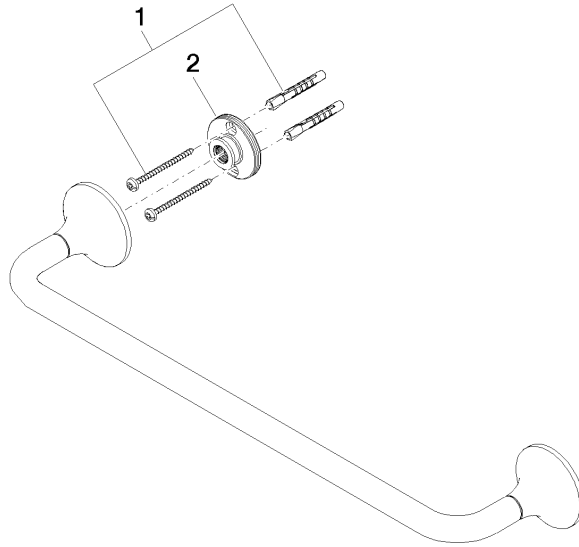

83 070 809

- Calibración 450 mm
- Ancho 510mm
- Altura 60 mm
- Saliente 88 mm

	Latón cepillado (Oro 23k)	83 070 809-28
	Cromo	83 070 809-00
	Platino cepillado	83 070 809-06
	Platino	83 070 809-08
	Dark Chrome	83 070 809-19
	Bronce cepillado	83 070 809-42
	Champagne cepillado (Oro 22k)	83 070 809-46
	Champagne (Oro 22k)	83 070 809-47
	Dark Platinum cepillado	83 070 809-99

83 070 809

mm [inches]

83 070 809

Piezas para otros
acabados pueden
encontrarse aquí:
Cromo

VAIA Barra colgador - Latón cepillado (Oro 23k)

VAIA

83 070 809

Lista de piezas de recambios

N°	Número de artículo	Denominación	Cantidad de montaje	Plazo de entrega
	05 30 31 025 00 90	juego de fijación	2	2