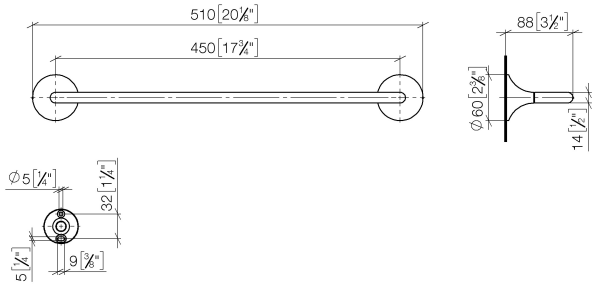

83 070 809

- Calibración 450 mm
- Ancho 510mm
- Altura 60 mm
- Saliente 88 mm

	Bronce cepillado	83 070 809-42
	Cromo	83 070 809-00
	Platino cepillado	83 070 809-06
	Platino	83 070 809-08
	Dark Chrome	83 070 809-19
	Latón cepillado (Oro 23k)	83 070 809-28
	Champagne cepillado (Oro 22k)	83 070 809-46
	Champagne (Oro 22k)	83 070 809-47
	Dark Platinum cepillado	83 070 809-99

83 070 809

mm [inches]

83 070 809

Piezas para otros
acabados pueden
encontrarse aquí:
Cromo

83 070 809

Lista de piezas de recambios

N°	Número de artículo	Denominación	Cantidad de montaje	Plazo de entrega
	05 30 31 025 00 90	juego de fijación	2	2