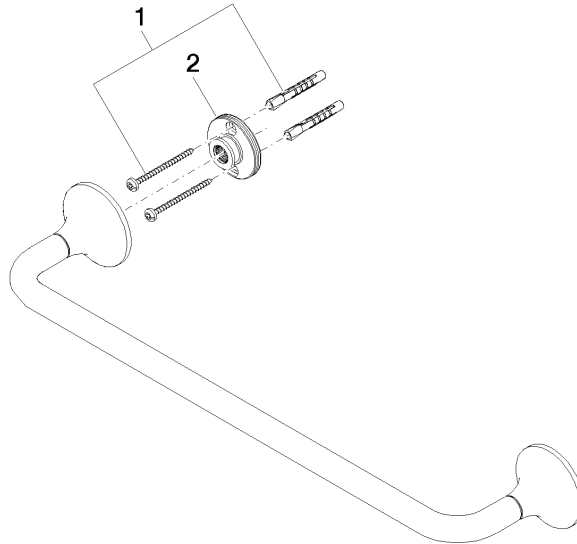

83 070 809

- Calibración 450 mm
- Ancho 510mm
- Altura 60 mm
- Saliente 88 mm

	Bronce cepillado	83 070 809-42
	Cromo	83 070 809-00
	Platino cepillado	83 070 809-06
	Platino	83 070 809-08
	Dark Chrome	83 070 809-19
	Latón cepillado (Oro 23k)	83 070 809-28
	Champagne cepillado (Oro 22k)	83 070 809-46
	Champagne (Oro 22k)	83 070 809-47
	Dark Platinum cepillado	83 070 809-99

83 070 809

mm [inches]

83 070 809

Piezas para otros
acabados pueden
encontrarse aquí:
Cromo

83 070 809

Lista de piezas de recambios

N°	Número de artículo	Denominación	Cantidad de montaje	Plazo de entrega
	05 30 31 025 00 90	juego de fijación	2	2