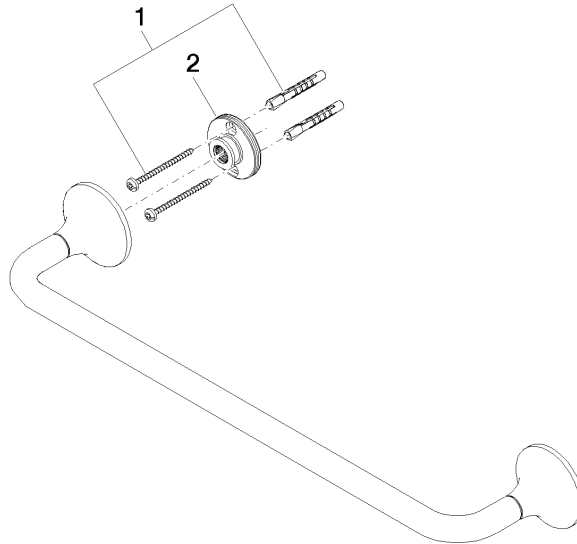

83 070 809

- Calibración 450 mm
- Ancho 510mm
- Altura 60 mm
- Saliente 88 mm

	Champagne cepillado (Oro 22k)	83 070 809-46
	Cromo	83 070 809-00
	Platino cepillado	83 070 809-06
	Platino	83 070 809-08
	Dark Chrome	83 070 809-19
	Latón cepillado (Oro 23k)	83 070 809-28
	Bronce cepillado	83 070 809-42
	Champagne (Oro 22k)	83 070 809-47
	Dark Platinum cepillado	83 070 809-99

83 070 809

mm [inches]

83 070 809

Piezas para otros
acabados pueden
encontrarse aquí:
Cromo

VAIA Barra colgador - Champagne cepillado (Oro 22k)

VAIA

83 070 809

Lista de piezas de recambios

N°	Número de artículo	Denominación	Cantidad de montaje	Plazo de entrega
	05 30 31 025 00 90	juego de fijación	2	2