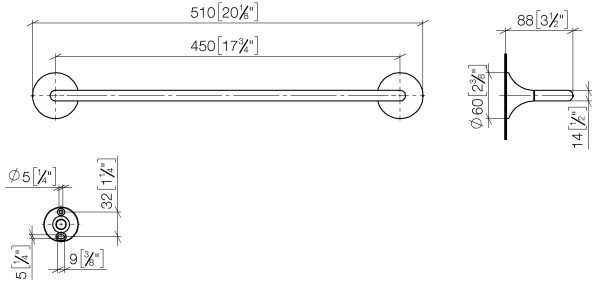

83 070 809

- Calibración 450 mm
- Ancho 510mm
- Altura 60 mm
- Saliente 88 mm

	Champagne cepillado (Oro 22k)	83 070 809-46
	Cromo	83 070 809-00
	Platino cepillado	83 070 809-06
	Platino	83 070 809-08
	Dark Chrome	83 070 809-19
	Latón cepillado (Oro 23k)	83 070 809-28
	Bronce cepillado	83 070 809-42
	Champagne (Oro 22k)	83 070 809-47
	Dark Platinum cepillado	83 070 809-99

83 070 809

mm [inches]

83 070 809

Piezas para otros
acabados pueden
encontrarse aquí:
Cromo

VAIA Barra colgador - Champagne cepillado (Oro 22k)

VAIA

83 070 809

Lista de piezas de recambios

N°	Número de artículo	Denominación	Cantidad de montaje	Plazo de entrega
	05 30 31 025 00 90	juego de fijación	2	2