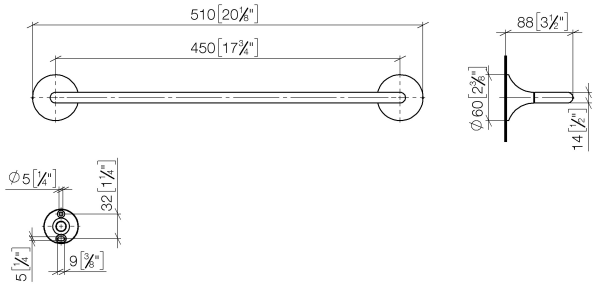

83 070 809

- Calibración 450 mm
- Ancho 510mm
- Altura 60 mm
- Saliente 88 mm

| | | |
|---|-------------------------------|---------------|
|  | Champagne (Oro 22k) | 83 070 809-47 |
|  | Cromo | 83 070 809-00 |
|  | Platino cepillado | 83 070 809-06 |
|  | Platino | 83 070 809-08 |
|  | Dark Chrome | 83 070 809-19 |
|  | Latón cepillado (Oro 23k) | 83 070 809-28 |
|  | Bronce cepillado | 83 070 809-42 |
|  | Champagne cepillado (Oro 22k) | 83 070 809-46 |
|  | Dark Platinum cepillado | 83 070 809-99 |

83 070 809

mm [inches]

83 070 809

Piezas para otros
acabados pueden
encontrarse aquí:
Cromo

VAIA Barra colgador - Champagne (Oro 22k)

VAIA

83 070 809

Lista de piezas de recambios

| N° | Número de artículo | Denominación | Cantidad de montaje | Plazo de entrega |
|----|--------------------|-------------------|---------------------|------------------|
| | 05 30 31 025 00 90 | juego de fijación | 2 | 2 |