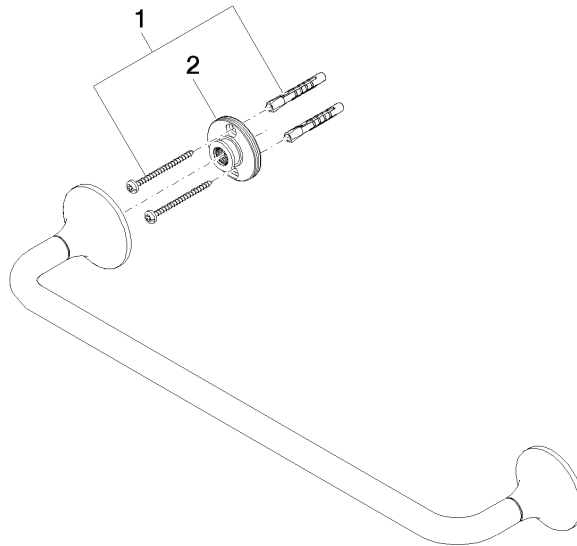

83 070 809

- Calibración 450 mm
- Ancho 510mm
- Altura 60 mm
- Saliente 88 mm

| | | |
|---|-------------------------------|---------------|
|  | Champagne (Oro 22k) | 83 070 809-47 |
|  | Cromo | 83 070 809-00 |
|  | Platino cepillado | 83 070 809-06 |
|  | Platino | 83 070 809-08 |
|  | Dark Chrome | 83 070 809-19 |
|  | Latón cepillado (Oro 23k) | 83 070 809-28 |
|  | Bronce cepillado | 83 070 809-42 |
|  | Champagne cepillado (Oro 22k) | 83 070 809-46 |
|  | Dark Platinum cepillado | 83 070 809-99 |

83 070 809

mm [inches]

83 070 809

Piezas para otros
acabados pueden
encontrarse aquí:
Cromo

VAIA Barra colgador - Champagne (Oro 22k)

VAIA

83 070 809

Lista de piezas de recambios

| N° | Número de artículo | Denominación | Cantidad de montaje | Plazo de entrega |
|----|--------------------|-------------------|---------------------|------------------|
| | 05 30 31 025 00 90 | juego de fijación | 2 | 2 |