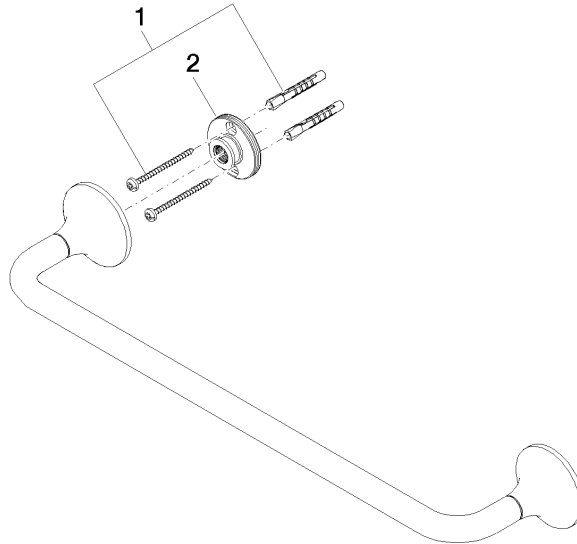

83 070 809

- Calibración 450 mm
- Ancho 510mm
- Altura 60 mm
- Saliente 88 mm

	Dark Platinum cepillado	83 070 809-99
	Cromo	83 070 809-00
	Platino cepillado	83 070 809-06
	Platino	83 070 809-08
	Dark Chrome	83 070 809-19
	Latón cepillado (Oro 23k)	83 070 809-28
	Bronce cepillado	83 070 809-42
	Champagne cepillado (Oro 22k)	83 070 809-46
	Champagne (Oro 22k)	83 070 809-47

83 070 809

mm [inches]

83 070 809

Piezas para otros
acabados pueden
encontrarse aquí:
Cromo

83 070 809

Lista de piezas de recambios

N°	Número de artículo	Denominación	Cantidad de montaje	Plazo de entrega
	05 30 31 025 00 90	juego de fijación	2	2