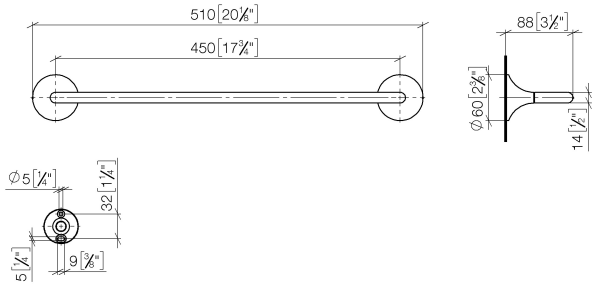

83 070 809

- Calibración 450 mm
- Ancho 510mm
- Altura 60 mm
- Saliente 88 mm

	Dark Platinum cepillado	83 070 809-99
	Cromo	83 070 809-00
	Platino cepillado	83 070 809-06
	Platino	83 070 809-08
	Dark Chrome	83 070 809-19
	Latón cepillado (Oro 23k)	83 070 809-28
	Bronce cepillado	83 070 809-42
	Champagne cepillado (Oro 22k)	83 070 809-46
	Champagne (Oro 22k)	83 070 809-47

83 070 809

mm [inches]

83 070 809

Piezas para otros
acabados pueden
encontrarse aquí:
Cromo

83 070 809

Lista de piezas de recambios

N°	Número de artículo	Denominación	Cantidad de montaje	Plazo de entrega
	05 30 31 025 00 90	juego de fijación	2	2