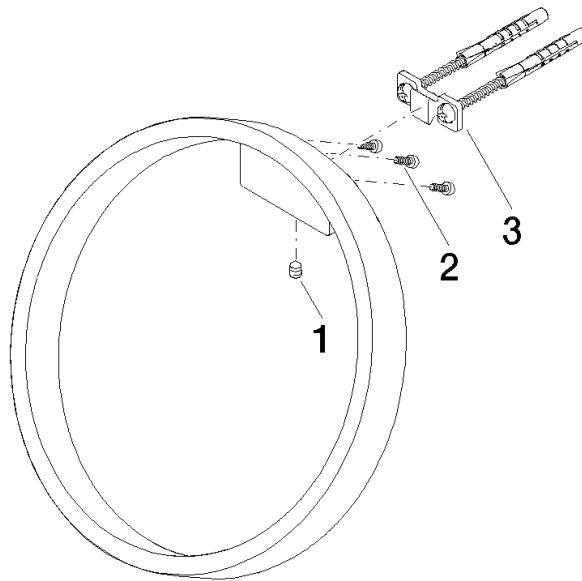

83 200 811

- Ancho 200mm
- Saliente 118 mm

	Platino cepillado	83 200 811-06
	Cromo	83 200 811-00
	Dark Chrome	83 200 811-19
	Latón cepillado (Oro 23k)	83 200 811-28
	Dark Platinum cepillado	83 200 811-99

83 200 811

mm [inches]

83 200 811

Versión del producto de 4/1/2023

Piezas para otros
acabados pueden
encontrarse aquí:
Cromo

CYO Aro toallero redondo - Platino cepillado

CYO

83 200 811

Lista de piezas de recambios

Versión del producto de 4/1/2023

N°	Número de artículo	Denominación	Cantidad de montaje	Plazo de entrega
	90 31 11 004 00 90	varilla	5	2