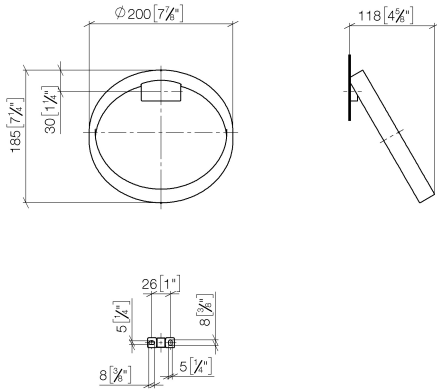

83 200 811

- Ancho 200mm
- Saliente 118 mm

	Platino cepillado	83 200 811-06
	Cromo	83 200 811-00
	Dark Chrome	83 200 811-19
	Latón cepillado (Oro 23k)	83 200 811-28
	Dark Platinum cepillado	83 200 811-99

83 200 811

mm [inches]

83 200 811

Versión del producto de 4/1/2023

Piezas para otros
acabados pueden
encontrarse aquí:
Cromo

CYO Aro toallero redondo - Platino cepillado

CYO

83 200 811

Lista de piezas de recambios

Versión del producto de 4/1/2023

N°	Número de artículo	Denominación	Cantidad de montaje	Plazo de entrega
	90 31 11 004 00 90	varilla	5	2