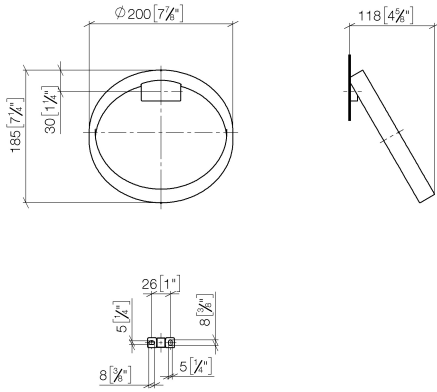

83 200 811

- Ancho 200mm
- Saliente 118 mm

	Latón cepillado (Oro 23k)	83 200 811-28
	Cromo	83 200 811-00
	Platino cepillado	83 200 811-06
	Dark Chrome	83 200 811-19
	Dark Platinum cepillado	83 200 811-99

83 200 811

mm [inches]

83 200 811

**Versión del producto de 4/1/2023**

Piezas para otros  
acabados pueden  
encontrarse aquí:  
Cromo

CYO Aro toallero redondo - Latón cepillado (Oro 23k)

CYO

83 200 811

**Lista de piezas de recambios**

**Versión del producto de 4/1/2023**

N°	Número de artículo	Denominación	Cantidad de montaje	Plazo de entrega
	90 31 11 004 00 90	varilla	5	2