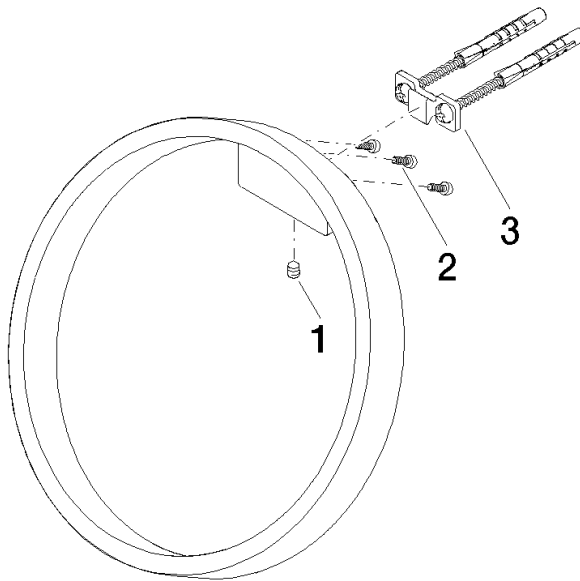

83 200 811

- Ancho 200mm
- Saliente 118 mm

	Latón cepillado (Oro 23k)	83 200 811-28
	Cromo	83 200 811-00
	Platino cepillado	83 200 811-06
	Dark Chrome	83 200 811-19
	Dark Platinum cepillado	83 200 811-99

83 200 811

mm [inches]

83 200 811

**Versión del producto de 4/1/2023**

Piezas para otros  
acabados pueden  
encontrarse aquí:  
Cromo

CYO Aro toallero redondo - Latón cepillado (Oro 23k)

CYO

83 200 811

**Lista de piezas de recambios**

**Versión del producto de 4/1/2023**

N°	Número de artículo	Denominación	Cantidad de montaje	Plazo de entrega
	90 31 11 004 00 90	varilla	5	2