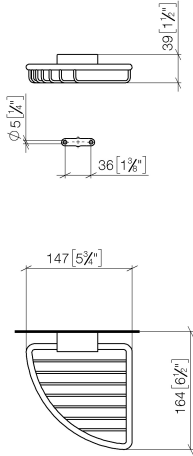

Cestilla jabonera para esquina - Cromo

IMO

83 281 530

- Ancho 150mm
- Altura 40 mm
- Saliente 165 mm

Encaja con: IMO, LULU, MADISON, MEM, TARA, CL.1, LISSÉ, VAIA, META, CYO

	Cromo	83 281 530-00
	Platino cepillado	83 281 530-06
	Platino	83 281 530-08
	Latón (Oro 23k)	83 281 530-09
	Dark Chrome	83 281 530-19
	Oro claro	83 281 530-26
	Oro claro cepillado	83 281 530-27
	Latón cepillado (Oro 23k)	83 281 530-28
	Negro mate	83 281 530-33
	Bronce cepillado	83 281 530-42
	Champagne cepillado (Oro 22k)	83 281 530-46
	Champagne (Oro 22k)	83 281 530-47
	Cromo cepillado	83 281 530-93
	Dark Platinum cepillado	83 281 530-99

83 281 530

mm [inches]

83 281 530

Versión del producto de 10/1/2023

Piezas para otros
acabados pueden
encontrarse aquí:
Platino cepillado

Cestilla jabonera para esquina - Cromo

IMO

83 281 530

Lista de piezas de recambios

Versión del producto de 10/1/2023

Nº	Número de artículo	Denominación	Cantidad de montaje	Plazo de entrega
	05 30 31 025 00 90	juego de fijación	9	2