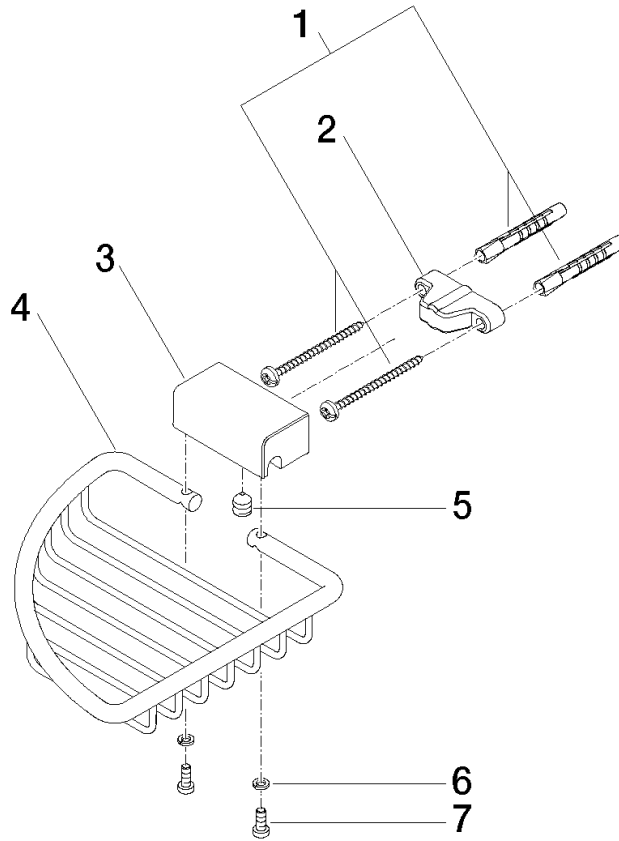

Cestilla jabonera para esquina - Cromo

IMO

83 281 530

- Ancho 150mm
- Altura 40 mm
- Saliente 165 mm

Encaja con: IMO, LULU, MADISON, MEM, TARA, CL.1, LISSÉ, VAIA, META, CYO

	Cromo	83 281 530-00
	Platino cepillado	83 281 530-06
	Platino	83 281 530-08
	Latón (Oro 23k)	83 281 530-09
	Dark Chrome	83 281 530-19
	Oro claro	83 281 530-26
	Oro claro cepillado	83 281 530-27
	Latón cepillado (Oro 23k)	83 281 530-28
	Negro mate	83 281 530-33
	Bronce cepillado	83 281 530-42
	Champagne cepillado (Oro 22k)	83 281 530-46
	Champagne (Oro 22k)	83 281 530-47
	Cromo cepillado	83 281 530-93
	Dark Platinum cepillado	83 281 530-99

83 281 530

mm [inches]

83 281 530

Versión del producto de 10/1/2023

Piezas para otros
acabados pueden
encontrarse aquí:
Platino cepillado

Cestilla jabonera para esquina - Cromo

IMO

83 281 530

Lista de piezas de recambios

Versión del producto de 10/1/2023

Nº	Número de artículo	Denominación	Cantidad de montaje	Plazo de entrega
	05 30 31 025 00 90	juego de fijación	9	2