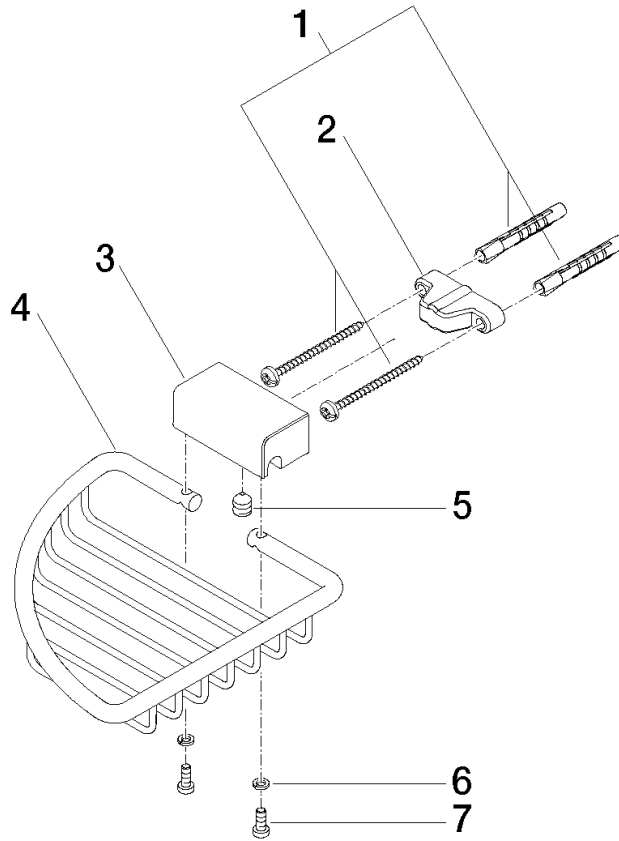

**Cestilla jabonera para esquina - Platino cepillado**

IMO

83 281 530

- Ancho 150mm
- Altura 40 mm
- Saliente 165 mm

Encaja con: IMO, LULU, MADISON, MEM, TARA, CL.1, LISSÉ, VAIA, META, CYO

	Platino cepillado	83 281 530-06
	Cromo	83 281 530-00
	Platino	83 281 530-08
	Latón (Oro 23k)	83 281 530-09
	Dark Chrome	83 281 530-19
	Oro claro	83 281 530-26
	Oro claro cepillado	83 281 530-27
	Latón cepillado (Oro 23k)	83 281 530-28
	Negro mate	83 281 530-33
	Bronce cepillado	83 281 530-42
	Champagne cepillado (Oro 22k)	83 281 530-46
	Champagne (Oro 22k)	83 281 530-47
	Cromo cepillado	83 281 530-93
	Dark Platinum cepillado	83 281 530-99

83 281 530

mm [inches]

83 281 530

**Versión del producto de 10/1/2023**

Piezas para otros acabados pueden encontrarse aquí: Cromo

## Cestilla jabonera para esquina - Platino cepillado

IMO

83 281 530

### Lista de piezas de recambios

Versión del producto de 10/1/2023

Nº	Número de artículo	Denominación	Cantidad de montaje	Plazo de entrega
	05 30 31 025 00 90	juego de fijación	9	2