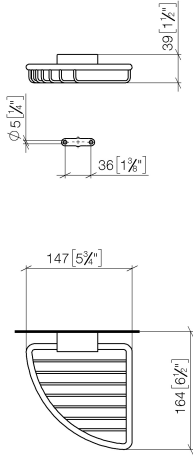

**Cestilla jabonera para esquina - Platino cepillado**

IMO

83 281 530

- Ancho 150mm
- Altura 40 mm
- Saliente 165 mm

Encaja con: IMO, LULU, MADISON, MEM, TARA, CL.1, LISSÉ, VAIA, META, CYO

	Platino cepillado	83 281 530-06
	Cromo	83 281 530-00
	Platino	83 281 530-08
	Latón (Oro 23k)	83 281 530-09
	Dark Chrome	83 281 530-19
	Oro claro	83 281 530-26
	Oro claro cepillado	83 281 530-27
	Latón cepillado (Oro 23k)	83 281 530-28
	Negro mate	83 281 530-33
	Bronce cepillado	83 281 530-42
	Champagne cepillado (Oro 22k)	83 281 530-46
	Champagne (Oro 22k)	83 281 530-47
	Cromo cepillado	83 281 530-93
	Dark Platinum cepillado	83 281 530-99

83 281 530

mm [inches]

83 281 530

**Versión del producto de 10/1/2023**

Piezas para otros acabados pueden encontrarse aquí: Cromo

### Lista de piezas de recambios

Versión del producto de 10/1/2023

Nº	Número de artículo	Denominación	Cantidad de montaje	Plazo de entrega
	05 30 31 025 00 90	juego de fijación	9	2