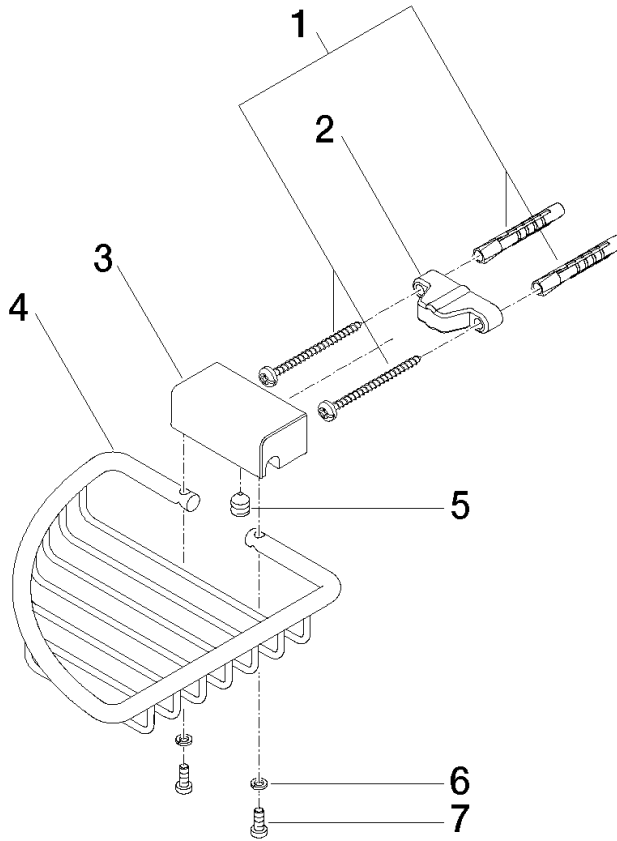

Cestilla jabonera para esquina - Platino

IMO

83 281 530

- Ancho 150mm
- Altura 40 mm
- Saliente 165 mm

Encaja con: IMO, LULU, MADISON, MEM, TARA, CL.1, LISSÉ, VAIA, META, CYO

	Platino	83 281 530-08
	Cromo	83 281 530-00
	Platino cepillado	83 281 530-06
	Latón (Oro 23k)	83 281 530-09
	Dark Chrome	83 281 530-19
	Oro claro	83 281 530-26
	Oro claro cepillado	83 281 530-27
	Latón cepillado (Oro 23k)	83 281 530-28
	Negro mate	83 281 530-33
	Bronce cepillado	83 281 530-42
	Champagne cepillado (Oro 22k)	83 281 530-46
	Champagne (Oro 22k)	83 281 530-47
	Cromo cepillado	83 281 530-93
	Dark Platinum cepillado	83 281 530-99

83 281 530

mm [inches]

83 281 530

Versión del producto de 10/1/2023

Piezas para otros
acabados pueden
encontrarse aquí:
Cromo

Cestilla jabonera para esquina - Platino

IMO

83 281 530

Lista de piezas de recambios

Versión del producto de 10/1/2023

N°	Número de artículo	Denominación	Cantidad de montaje	Plazo de entrega
	05 30 31 025 00 90	juego de fijación	9	2