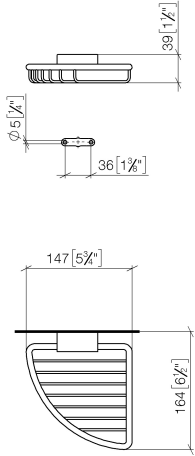

Cestilla jabonera para esquina - Platino

IMO

83 281 530

- Ancho 150mm
- Altura 40 mm
- Saliente 165 mm

Encaja con: IMO, LULU, MADISON, MEM, TARA, CL.1, LISSÉ, VAIA, META, CYO

	Platino	83 281 530-08
	Cromo	83 281 530-00
	Platino cepillado	83 281 530-06
	Latón (Oro 23k)	83 281 530-09
	Dark Chrome	83 281 530-19
	Oro claro	83 281 530-26
	Oro claro cepillado	83 281 530-27
	Latón cepillado (Oro 23k)	83 281 530-28
	Negro mate	83 281 530-33
	Bronce cepillado	83 281 530-42
	Champagne cepillado (Oro 22k)	83 281 530-46
	Champagne (Oro 22k)	83 281 530-47
	Cromo cepillado	83 281 530-93
	Dark Platinum cepillado	83 281 530-99

83 281 530

mm [inches]

83 281 530

Versión del producto de 10/1/2023

Piezas para otros
acabados pueden
encontrarse aquí:
Cromo

Cestilla jabonera para esquina - Platino

IMO

83 281 530

Lista de piezas de recambios

Versión del producto de 10/1/2023

N°	Número de artículo	Denominación	Cantidad de montaje	Plazo de entrega
	05 30 31 025 00 90	juego de fijación	9	2