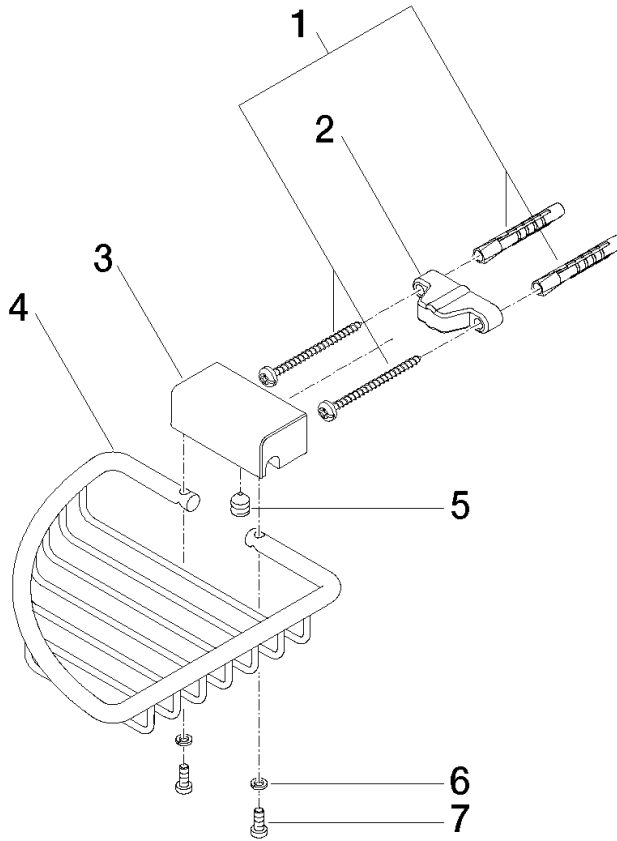

**Cestilla jabonera para esquina - Latón (Oro 23k)**

IMO

83 281 530

- Ancho 150mm
- Altura 40 mm
- Saliente 165 mm

Encaja con: IMO, LULU, MADISON, MEM, TARA, CL.1, LISSÉ, VAIA, META, CYO

	Latón (Oro 23k)	83 281 530-09
	Cromo	83 281 530-00
	Platino cepillado	83 281 530-06
	Platino	83 281 530-08
	Dark Chrome	83 281 530-19
	Oro claro	83 281 530-26
	Oro claro cepillado	83 281 530-27
	Latón cepillado (Oro 23k)	83 281 530-28
	Negro mate	83 281 530-33
	Bronce cepillado	83 281 530-42
	Champagne cepillado (Oro 22k)	83 281 530-46
	Champagne (Oro 22k)	83 281 530-47
	Cromo cepillado	83 281 530-93
	Dark Platinum cepillado	83 281 530-99

83 281 530

mm [inches]

83 281 530

**Versión del producto de 10/1/2023**

Piezas para otros acabados pueden encontrarse aquí: Cromo

## Cestilla jabonera para esquina - Latón (Oro 23k)

IMO

83 281 530

### Lista de piezas de recambios

Versión del producto de 10/1/2023

Nº	Número de artículo	Denominación	Cantidad de montaje	Plazo de entrega
	05 30 31 025 00 90	juego de fijación	9	2