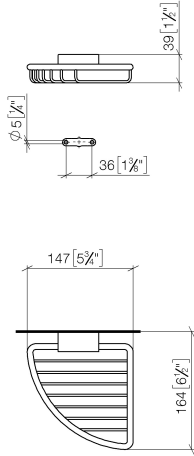

**Cestilla jabonera para esquina - Latón (Oro 23k)**

IMO

83 281 530

- Ancho 150mm
- Altura 40 mm
- Saliente 165 mm

Encaja con: IMO, LULU, MADISON, MEM, TARA, CL.1, LISSÉ, VAIA, META, CYO

	Latón (Oro 23k)	83 281 530-09
	Cromo	83 281 530-00
	Platino cepillado	83 281 530-06
	Platino	83 281 530-08
	Dark Chrome	83 281 530-19
	Oro claro	83 281 530-26
	Oro claro cepillado	83 281 530-27
	Latón cepillado (Oro 23k)	83 281 530-28
	Negro mate	83 281 530-33
	Bronce cepillado	83 281 530-42
	Champagne cepillado (Oro 22k)	83 281 530-46
	Champagne (Oro 22k)	83 281 530-47
	Cromo cepillado	83 281 530-93
	Dark Platinum cepillado	83 281 530-99

83 281 530

mm [inches]

83 281 530

**Versión del producto de 10/1/2023**

Piezas para otros acabados pueden encontrarse aquí: Cromo

### Lista de piezas de recambios

Versión del producto de 10/1/2023

Nº	Número de artículo	Denominación	Cantidad de montaje	Plazo de entrega
	05 30 31 025 00 90	juego de fijación	9	2