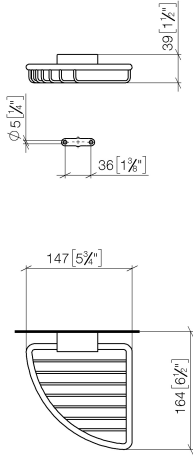

Cestilla jabonera para esquina - Dark Chrome

IMO

83 281 530

- Ancho 150mm
- Altura 40 mm
- Saliente 165 mm

Encaja con: IMO, LULU, MADISON, MEM,
TARA, CL.1, LISSÉ, VAIA, META, CYO

	Dark Chrome	83 281 530-19
	Cromo	83 281 530-00
	Platino cepillado	83 281 530-06
	Platino	83 281 530-08
	Latón (Oro 23k)	83 281 530-09
	Oro claro	83 281 530-26
	Oro claro cepillado	83 281 530-27
	Latón cepillado (Oro 23k)	83 281 530-28
	Negro mate	83 281 530-33
	Bronce cepillado	83 281 530-42
	Champagne cepillado (Oro 22k)	83 281 530-46
	Champagne (Oro 22k)	83 281 530-47
	Cromo cepillado	83 281 530-93
	Dark Platinum cepillado	83 281 530-99

83 281 530

mm [inches]

83 281 530

Piezas para otros
acabados pueden
encontrarse aquí:
Cromo

Cestilla jabonera para esquina - Dark Chrome

IMO

83 281 530

Lista de piezas de recambios