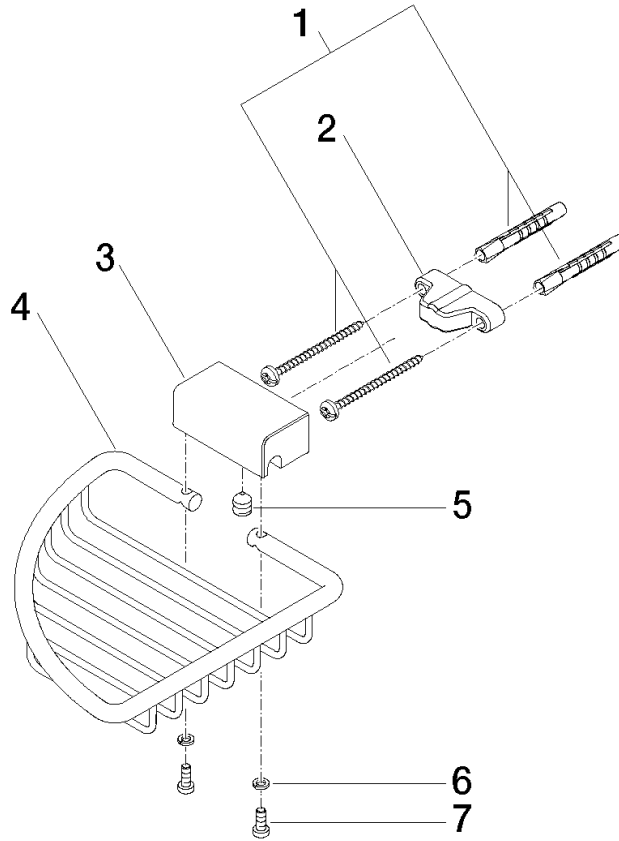

Cestilla jabonera para esquina - Dark Chrome

IMO

83 281 530

- Ancho 150mm
- Altura 40 mm
- Saliente 165 mm

Encaja con: IMO, LULU, MADISON, MEM,
TARA, CL.1, LISSÉ, VAIA, META, CYO

	Dark Chrome	83 281 530-19
	Cromo	83 281 530-00
	Platino cepillado	83 281 530-06
	Platino	83 281 530-08
	Latón (Oro 23k)	83 281 530-09
	Oro claro	83 281 530-26
	Oro claro cepillado	83 281 530-27
	Latón cepillado (Oro 23k)	83 281 530-28
	Negro mate	83 281 530-33
	Bronce cepillado	83 281 530-42
	Champagne cepillado (Oro 22k)	83 281 530-46
	Champagne (Oro 22k)	83 281 530-47
	Cromo cepillado	83 281 530-93
	Dark Platinum cepillado	83 281 530-99

83 281 530

mm [inches]

83 281 530

Piezas para otros
acabados pueden
encontrarse aquí:
Cromo

Cestilla jabonera para esquina - Dark Chrome

IMO

83 281 530

Lista de piezas de recambios