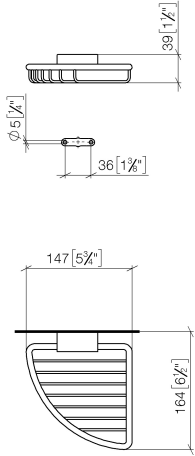

Cestilla jabonera para esquina - Oro claro

IMO

83 281 530

- Ancho 150mm
- Altura 40 mm
- Saliente 165 mm

Encaja con: IMO, LULU, MADISON, MEM, TARA, CL.1, LISSÉ, VAIA, META, CYO

	Oro claro	83 281 530-26
	Cromo	83 281 530-00
	Platino cepillado	83 281 530-06
	Platino	83 281 530-08
	Latón (Oro 23k)	83 281 530-09
	Dark Chrome	83 281 530-19
	Oro claro cepillado	83 281 530-27
	Latón cepillado (Oro 23k)	83 281 530-28
	Negro mate	83 281 530-33
	Bronce cepillado	83 281 530-42
	Champagne cepillado (Oro 22k)	83 281 530-46
	Champagne (Oro 22k)	83 281 530-47
	Cromo cepillado	83 281 530-93
	Dark Platinum cepillado	83 281 530-99

83 281 530

mm [inches]

83 281 530

Versión del producto de 10/1/2023

Piezas para otros
acabados pueden
encontrarse aquí:
Cromo

Cestilla jabonera para esquina - Oro claro

IMO

83 281 530

Lista de piezas de recambios

Versión del producto de 10/1/2023

N°	Número de artículo	Denominación	Cantidad de montaje	Plazo de entrega
	05 30 31 025 00 90	juego de fijación	9	2