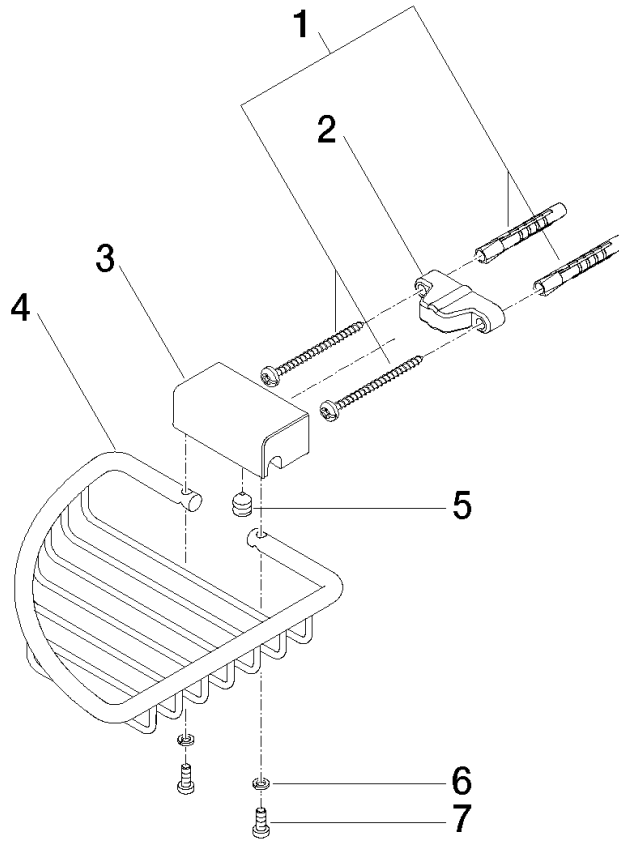

Cestilla jabonera para esquina - Oro claro

IMO

83 281 530

- Ancho 150mm
- Altura 40 mm
- Saliente 165 mm

Encaja con: IMO, LULU, MADISON, MEM, TARA, CL.1, LISSÉ, VAIA, META, CYO

	Oro claro	83 281 530-26
	Cromo	83 281 530-00
	Platino cepillado	83 281 530-06
	Platino	83 281 530-08
	Latón (Oro 23k)	83 281 530-09
	Dark Chrome	83 281 530-19
	Oro claro cepillado	83 281 530-27
	Latón cepillado (Oro 23k)	83 281 530-28
	Negro mate	83 281 530-33
	Bronce cepillado	83 281 530-42
	Champagne cepillado (Oro 22k)	83 281 530-46
	Champagne (Oro 22k)	83 281 530-47
	Cromo cepillado	83 281 530-93
	Dark Platinum cepillado	83 281 530-99

83 281 530

mm [inches]

83 281 530

Versión del producto de 10/1/2023

Piezas para otros
acabados pueden
encontrarse aquí:
Cromo

Cestilla jabonera para esquina - Oro claro

IMO

83 281 530

Lista de piezas de recambios

Versión del producto de 10/1/2023

N°	Número de artículo	Denominación	Cantidad de montaje	Plazo de entrega
	05 30 31 025 00 90	juego de fijación	9	2