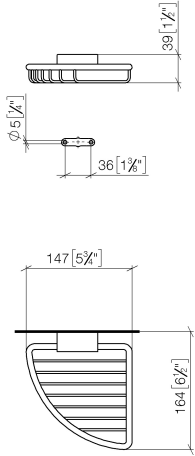

Cestilla jabonera para esquina - Latón cepillado (Oro 23k)

IMO

83 281 530

- Ancho 150mm
- Altura 40 mm
- Saliente 165 mm

Encaja con: IMO, LULU, MADISON, MEM, TARA, CL.1, LISSÉ, VAIA, META, CYO

	Latón cepillado (Oro 23k)	83 281 530-28
	Cromo	83 281 530-00
	Platino cepillado	83 281 530-06
	Platino	83 281 530-08
	Latón (Oro 23k)	83 281 530-09
	Dark Chrome	83 281 530-19
	Oro claro	83 281 530-26
	Oro claro cepillado	83 281 530-27
	Negro mate	83 281 530-33
	Bronce cepillado	83 281 530-42
	Champagne cepillado (Oro 22k)	83 281 530-46
	Champagne (Oro 22k)	83 281 530-47
	Cromo cepillado	83 281 530-93
	Dark Platinum cepillado	83 281 530-99

83 281 530

mm [inches]

83 281 530

Versión del producto de 10/1/2023

Piezas para otros acabados pueden encontrarse aquí: Cromo

Cestilla jabonera para esquina - Latón cepillado (Oro 23k)

IMO

83 281 530

Lista de piezas de recambios

Versión del producto de 10/1/2023

Nº	Número de artículo	Denominación	Cantidad de montaje	Plazo de entrega
	05 30 31 025 00 90	juego de fijación	9	2