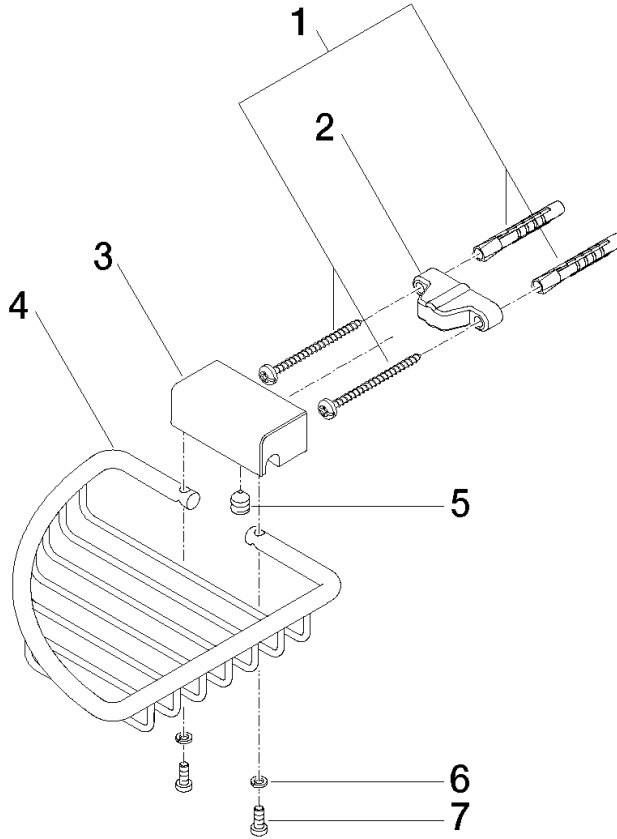

Cestilla jabonera para esquina - Latón cepillado (Oro 23k)

IMO

83 281 530

- Ancho 150mm
- Altura 40 mm
- Saliente 165 mm

Encaja con: IMO, LULU, MADISON, MEM, TARA, CL.1, LISSÉ, VAIA, META, CYO

	Latón cepillado (Oro 23k)	83 281 530-28
	Cromo	83 281 530-00
	Platino cepillado	83 281 530-06
	Platino	83 281 530-08
	Latón (Oro 23k)	83 281 530-09
	Dark Chrome	83 281 530-19
	Oro claro	83 281 530-26
	Oro claro cepillado	83 281 530-27
	Negro mate	83 281 530-33
	Bronce cepillado	83 281 530-42
	Champagne cepillado (Oro 22k)	83 281 530-46
	Champagne (Oro 22k)	83 281 530-47
	Cromo cepillado	83 281 530-93
	Dark Platinum cepillado	83 281 530-99

83 281 530

mm [inches]

83 281 530

Versión del producto de 10/1/2023

Piezas para otros acabados pueden encontrarse aquí: Cromo

Cestilla jabonera para esquina - Latón cepillado (Oro 23k)

IMO

83 281 530

Lista de piezas de recambios

Versión del producto de 10/1/2023

Nº	Número de artículo	Denominación	Cantidad de montaje	Plazo de entrega
	05 30 31 025 00 90	juego de fijación	9	2