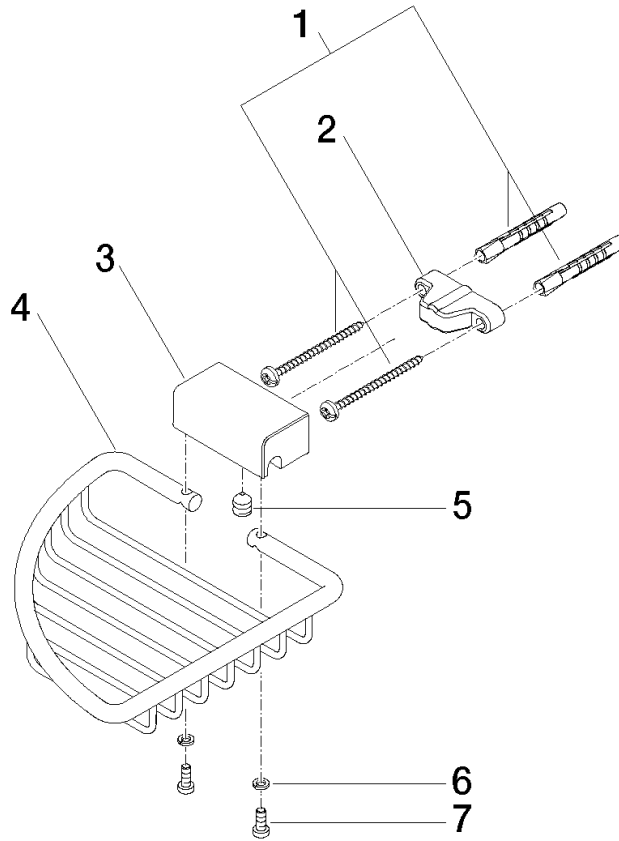

## Cestilla jabonera para esquina - Negro mate

IMO

83 281 530

- Ancho 150mm
- Altura 40 mm
- Saliente 165 mm

Encaja con: IMO, LULU, MADISON, MEM,  
TARA, CL.1, LISSÉ, VAIA, META, CYO

	Negro mate	83 281 530-33
	Cromo	83 281 530-00
	Platino cepillado	83 281 530-06
	Platino	83 281 530-08
	Latón (Oro 23k)	83 281 530-09
	Dark Chrome	83 281 530-19
	Oro claro	83 281 530-26
	Oro claro cepillado	83 281 530-27
	Latón cepillado (Oro 23k)	83 281 530-28
	Bronce cepillado	83 281 530-42
	Champagne cepillado (Oro 22k)	83 281 530-46
	Champagne (Oro 22k)	83 281 530-47
	Cromo cepillado	83 281 530-93
	Dark Platinum cepillado	83 281 530-99

83 281 530

mm [inches]

83 281 530

**Versión del producto de 10/1/2023**

Piezas para otros  
acabados pueden  
encontrarse aquí:  
Cromo

## Cestilla jabonera para esquina - Negro mate

IMO

83 281 530

### Lista de piezas de recambios

Versión del producto de 10/1/2023

Nº	Número de artículo	Denominación	Cantidad de montaje	Plazo de entrega
	05 30 31 025 00 90	juego de fijación	9	2