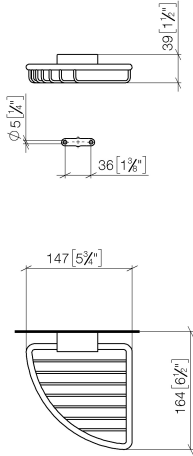

## Cestilla jabonera para esquina - Negro mate

IMO

83 281 530

- Ancho 150mm
- Altura 40 mm
- Saliente 165 mm

Encaja con: IMO, LULU, MADISON, MEM,  
TARA, CL.1, LISSÉ, VAIA, META, CYO

	Negro mate	83 281 530-33
	Cromo	83 281 530-00
	Platino cepillado	83 281 530-06
	Platino	83 281 530-08
	Latón (Oro 23k)	83 281 530-09
	Dark Chrome	83 281 530-19
	Oro claro	83 281 530-26
	Oro claro cepillado	83 281 530-27
	Latón cepillado (Oro 23k)	83 281 530-28
	Bronce cepillado	83 281 530-42
	Champagne cepillado (Oro 22k)	83 281 530-46
	Champagne (Oro 22k)	83 281 530-47
	Cromo cepillado	83 281 530-93
	Dark Platinum cepillado	83 281 530-99

83 281 530

mm [inches]

83 281 530

**Versión del producto de 10/1/2023**

Piezas para otros  
acabados pueden  
encontrarse aquí:  
Cromo

## Cestilla jabonera para esquina - Negro mate

IMO

83 281 530

### Lista de piezas de recambios

Versión del producto de 10/1/2023

Nº	Número de artículo	Denominación	Cantidad de montaje	Plazo de entrega
	05 30 31 025 00 90	juego de fijación	9	2