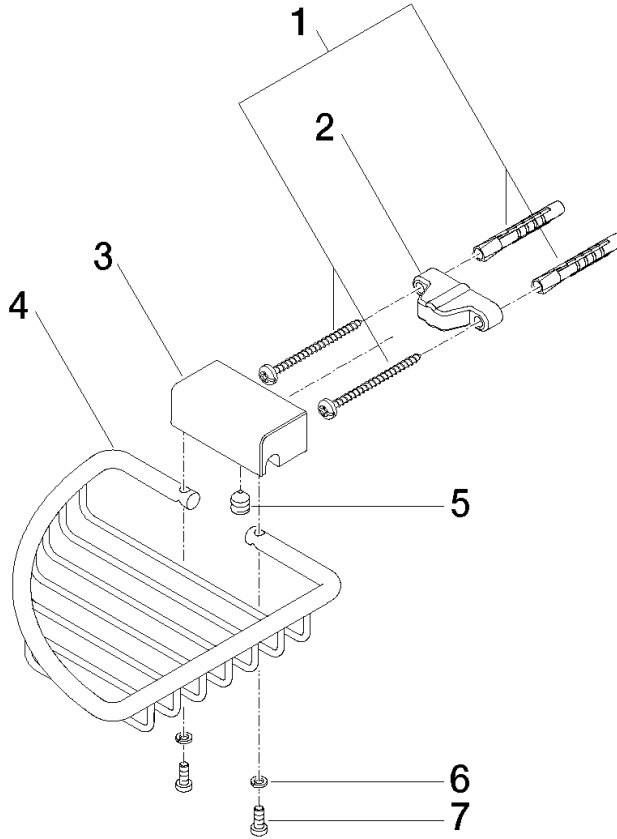

Cestilla jabonera para esquina - Bronce cepillado

IMO

83 281 530

- Ancho 150mm
- Altura 40 mm
- Saliente 165 mm

Encaja con: IMO, LULU, MADISON, MEM, TARA, CL.1, LISSÉ, VAIA, META, CYO

| | | |
|--|-------------------------------|---------------|
|  | Bronce cepillado | 83 281 530-42 |
|  | Cromo | 83 281 530-00 |
|  | Platino cepillado | 83 281 530-06 |
|  | Platino | 83 281 530-08 |
|  | Latón (Oro 23k) | 83 281 530-09 |
|  | Dark Chrome | 83 281 530-19 |
|  | Oro claro | 83 281 530-26 |
|  | Oro claro cepillado | 83 281 530-27 |
|  | Latón cepillado (Oro 23k) | 83 281 530-28 |
|  | Negro mate | 83 281 530-33 |
|  | Champagne cepillado (Oro 22k) | 83 281 530-46 |
|  | Champagne (Oro 22k) | 83 281 530-47 |
|  | Cromo cepillado | 83 281 530-93 |
|  | Dark Platinum cepillado | 83 281 530-99 |

83 281 530

mm [inches]

83 281 530

Versión del producto de 10/1/2023

Piezas para otros
acabados pueden
encontrarse aquí:
Cromo

Cestilla jabonera para esquina - Bronce cepillado

IMO

83 281 530