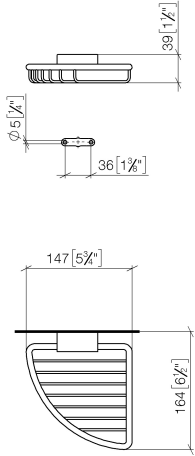

Cestilla jabonera para esquina - Bronce cepillado

IMO

83 281 530

- Ancho 150mm
- Altura 40 mm
- Saliente 165 mm

Encaja con: IMO, LULU, MADISON, MEM, TARA, CL.1, LISSÉ, VAIA, META, CYO

| | | |
|--|-------------------------------|---------------|
|  | Bronce cepillado | 83 281 530-42 |
|  | Cromo | 83 281 530-00 |
|  | Platino cepillado | 83 281 530-06 |
|  | Platino | 83 281 530-08 |
|  | Latón (Oro 23k) | 83 281 530-09 |
|  | Dark Chrome | 83 281 530-19 |
|  | Oro claro | 83 281 530-26 |
|  | Oro claro cepillado | 83 281 530-27 |
|  | Latón cepillado (Oro 23k) | 83 281 530-28 |
|  | Negro mate | 83 281 530-33 |
|  | Champagne cepillado (Oro 22k) | 83 281 530-46 |
|  | Champagne (Oro 22k) | 83 281 530-47 |
|  | Cromo cepillado | 83 281 530-93 |
|  | Dark Platinum cepillado | 83 281 530-99 |

83 281 530

mm [inches]

83 281 530

Versión del producto de 10/1/2023

Piezas para otros
acabados pueden
encontrarse aquí:
Cromo

Cestilla jabonera para esquina - Bronce cepillado

IMO

83 281 530