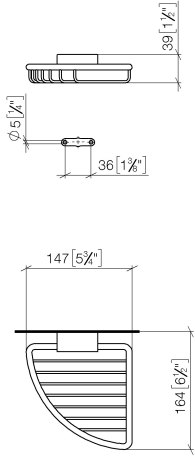

Cestilla jabonera para esquina - Champagne cepillado (Oro 22k)

IMO

83 281 530

- Ancho 150mm
- Altura 40 mm
- Saliente 165 mm

Encaja con: IMO, LULU, MADISON, MEM, TARA, CL.1, LISSÉ, VAIA, META, CYO

	Champagne cepillado (Oro 22k)	83 281 530-46
	Cromo	83 281 530-00
	Platino cepillado	83 281 530-06
	Platino	83 281 530-08
	Latón (Oro 23k)	83 281 530-09
	Dark Chrome	83 281 530-19
	Oro claro	83 281 530-26
	Oro claro cepillado	83 281 530-27
	Latón cepillado (Oro 23k)	83 281 530-28
	Negro mate	83 281 530-33
	Bronce cepillado	83 281 530-42
	Champagne (Oro 22k)	83 281 530-47
	Cromo cepillado	83 281 530-93
	Dark Platinum cepillado	83 281 530-99

83 281 530

mm [inches]

83 281 530

Versión del producto de 10/1/2023

Piezas para otros acabados pueden encontrarse aquí: Cromo

Cestilla jabonera para esquina - Champagne cepillado (Oro 22k)

IMO

83 281 530

Lista de piezas de recambios

Versión del producto de 10/1/2023

N°	Número de artículo	Denominación	Cantidad de montaje	Plazo de entrega
	05 30 31 025 00 90	juego de fijación	9	2