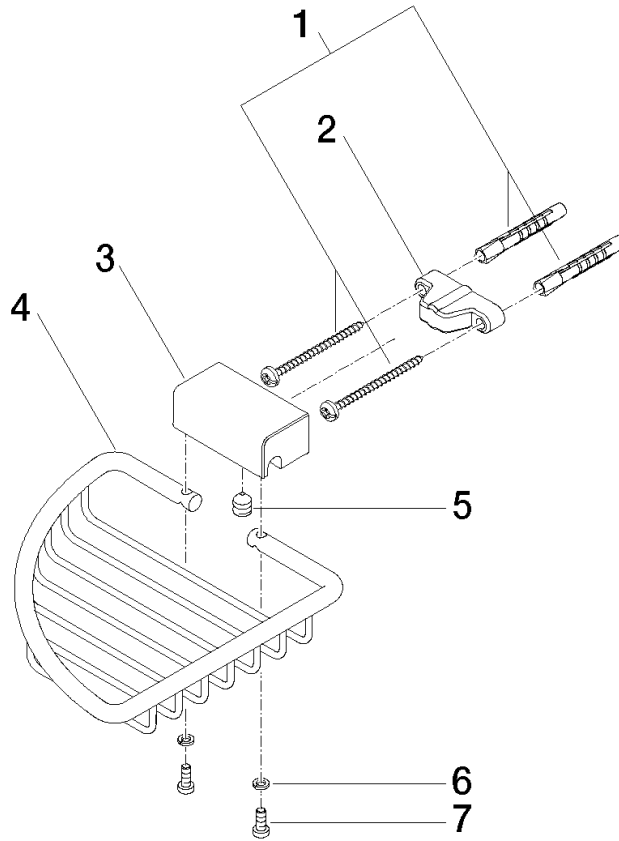

Cestilla jabonera para esquina - Champagne cepillado (Oro 22k)

IMO

83 281 530

- Ancho 150mm
- Altura 40 mm
- Saliente 165 mm

Encaja con: IMO, LULU, MADISON, MEM, TARA, CL.1, LISSÉ, VAIA, META, CYO

	Champagne cepillado (Oro 22k)	83 281 530-46
	Cromo	83 281 530-00
	Platino cepillado	83 281 530-06
	Platino	83 281 530-08
	Latón (Oro 23k)	83 281 530-09
	Dark Chrome	83 281 530-19
	Oro claro	83 281 530-26
	Oro claro cepillado	83 281 530-27
	Latón cepillado (Oro 23k)	83 281 530-28
	Negro mate	83 281 530-33
	Bronce cepillado	83 281 530-42
	Champagne (Oro 22k)	83 281 530-47
	Cromo cepillado	83 281 530-93
	Dark Platinum cepillado	83 281 530-99

83 281 530

mm [inches]

83 281 530

Versión del producto de 10/1/2023

Piezas para otros acabados pueden encontrarse aquí: Cromo

Cestilla jabonera para esquina - Champagne cepillado (Oro 22k)

IMO

83 281 530

Lista de piezas de recambios

Versión del producto de 10/1/2023

N°	Número de artículo	Denominación	Cantidad de montaje	Plazo de entrega
	05 30 31 025 00 90	juego de fijación	9	2