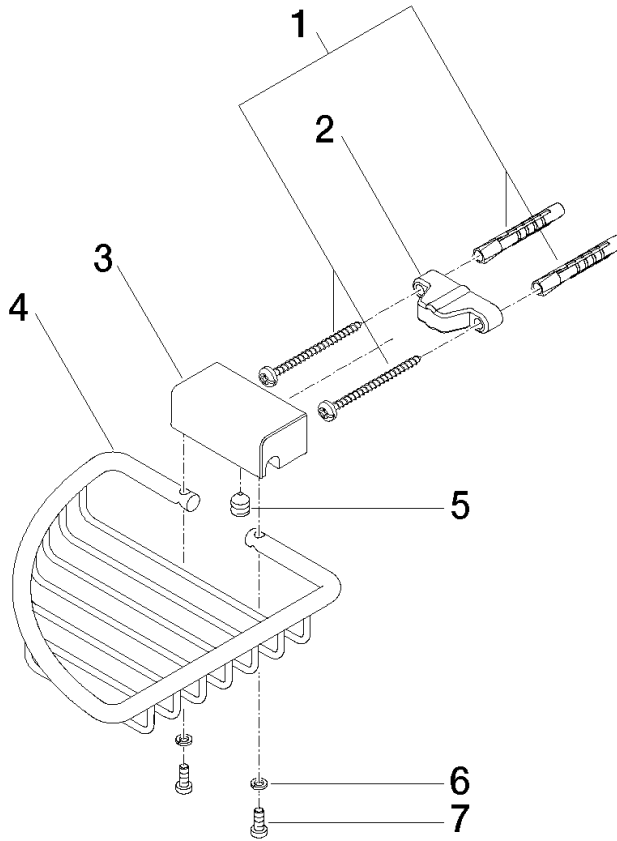

Cestilla jabonera para esquina - Dark Platinum cepillado

IMO

83 281 530

- Ancho 150mm
- Altura 40 mm
- Saliente 165 mm

Encaja con: IMO, LULU, MADISON, MEM, TARA, CL.1, LISSÉ, VAIA, META, CYO

	Dark Platinum cepillado	83 281 530-99
	Cromo	83 281 530-00
	Platino cepillado	83 281 530-06
	Platino	83 281 530-08
	Latón (Oro 23k)	83 281 530-09
	Dark Chrome	83 281 530-19
	Oro claro	83 281 530-26
	Oro claro cepillado	83 281 530-27
	Latón cepillado (Oro 23k)	83 281 530-28
	Negro mate	83 281 530-33
	Bronce cepillado	83 281 530-42
	Champagne cepillado (Oro 22k)	83 281 530-46
	Champagne (Oro 22k)	83 281 530-47
	Cromo cepillado	83 281 530-93

83 281 530

mm [inches]

83 281 530

Versión del producto de 10/1/2023

Piezas para otros acabados pueden encontrarse aquí: Cromo

Cestilla jabonera para esquina - Dark Platinum cepillado

IMO

83 281 530

Lista de piezas de recambios

Versión del producto de 10/1/2023

N°	Número de artículo	Denominación	Cantidad de montaje	Plazo de entrega
	05 30 31 025 00 90	juego de fijación	9	2