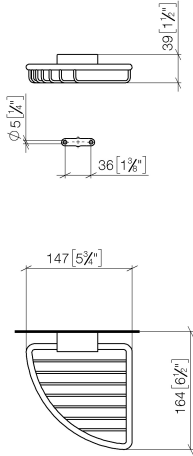

Cestilla jabonera para esquina - Dark Platinum cepillado

IMO

83 281 530

- Ancho 150mm
- Altura 40 mm
- Saliente 165 mm

Encaja con: IMO, LULU, MADISON, MEM, TARA, CL.1, LISSÉ, VAIA, META, CYO

	Dark Platinum cepillado	83 281 530-99
	Cromo	83 281 530-00
	Platino cepillado	83 281 530-06
	Platino	83 281 530-08
	Latón (Oro 23k)	83 281 530-09
	Dark Chrome	83 281 530-19
	Oro claro	83 281 530-26
	Oro claro cepillado	83 281 530-27
	Latón cepillado (Oro 23k)	83 281 530-28
	Negro mate	83 281 530-33
	Bronce cepillado	83 281 530-42
	Champagne cepillado (Oro 22k)	83 281 530-46
	Champagne (Oro 22k)	83 281 530-47
	Cromo cepillado	83 281 530-93

83 281 530

mm [inches]

83 281 530

Versión del producto de 10/1/2023

Piezas para otros acabados pueden encontrarse aquí: Cromo

Cestilla jabonera para esquina - Dark Platinum cepillado

IMO

83 281 530

Lista de piezas de recambios

Versión del producto de 10/1/2023

N°	Número de artículo	Denominación	Cantidad de montaje	Plazo de entrega
	05 30 31 025 00 90	juego de fijación	9	2