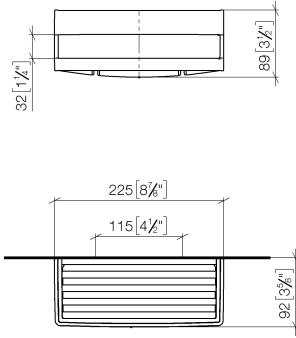

Cestilla para ducha. para montaje a pared - Cromo

83 290 832

- Ancho 225mm
- Altura: 89 mm
- Saliente: 92 mm

Cromo

83 290 832-00

Soft Black

83 290 832-69

Cestilla para ducha. para montaje a pared - Cromo

83 290 832

mm [inches]

Cestilla para ducha. para montaje a pared - Cromo

83 290 832

Versión del producto de 1/1/2023

Piezas para otros
acabados pueden
encontrarse aquí:
Soft Black

Cestilla para ducha. para montaje a pared - Cromo