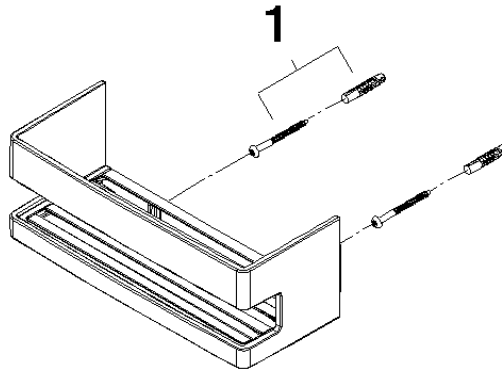

Cestilla para ducha. para montaje a pared - Cromo

83 290 832

- Ancho 225mm
- Altura: 89 mm
- Saliente: 92 mm

Cromo

83 290 832-00

Soft Black

83 290 832-69

Cestilla para ducha. para montaje a pared - Cromo

83 290 832

mm [inches]

Cestilla para ducha. para montaje a pared - Cromo

83 290 832

Versión del producto de 1/1/2023

Piezas para otros
acabados pueden
encontrarse aquí:
Soft Black

Cestilla para ducha. para montaje a pared - Cromo