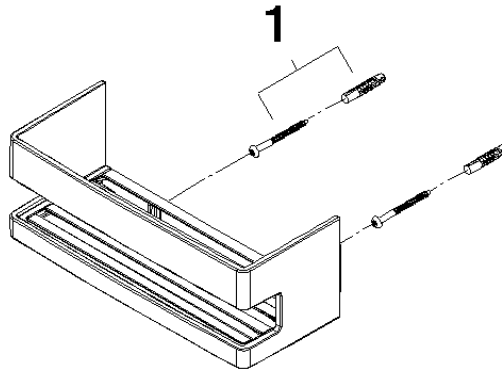

Cestilla para ducha. para montaje a pared - Soft Black

83 290 832

- Ancho 225mm
- Altura: 89 mm
- Saliente: 92 mm

	Soft Black	83 290 832-69
	Cromo	83 290 832-00

Cestilla para ducha. para montaje a pared - Soft Black

83 290 832

mm [inches]

Cestilla para ducha. para montaje a pared - Soft Black

83 290 832

Versión del producto de 1/1/2023

Piezas para otros
acabados pueden
encontrarse aquí:
Cromo

Cestilla para ducha. para montaje a pared - Soft Black