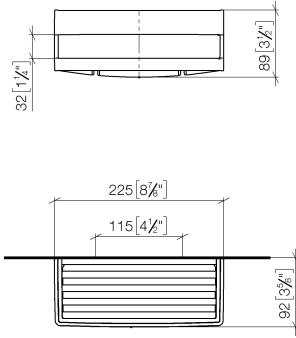

Cestilla para ducha. para montaje a pared - Soft Black

83 290 832

- Ancho 225mm
- Altura: 89 mm
- Saliente: 92 mm

	Soft Black	83 290 832-69
	Cromo	83 290 832-00

Cestilla para ducha. para montaje a pared - Soft Black

83 290 832

mm [inches]

Cestilla para ducha. para montaje a pared - Soft Black

83 290 832

Versión del producto de 1/1/2023

Piezas para otros
acabados pueden
encontrarse aquí:
Cromo

Cestilla para ducha. para montaje a pared - Soft Black