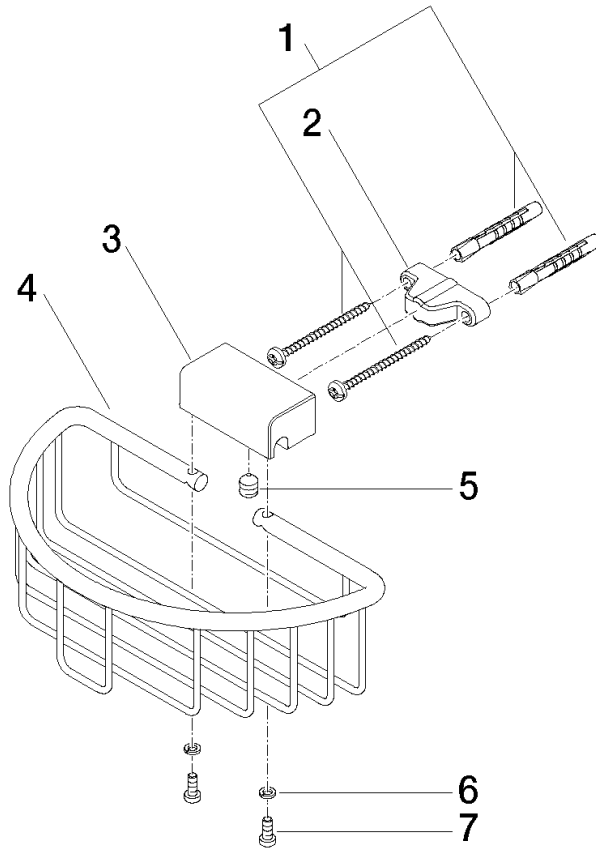

Cestilla para ducha. para montaje a pared - Cromo

MADISON

83 290 970

- Ancho 200mm
- Altura 70 mm
- Saliente 115 mm

Encaja con: MADISON, MEM, TARA, CL.1, LISSÉ, VAIA, META, CYO

	Cromo	83 290 970-00
	Platino cepillado	83 290 970-06
	Platino	83 290 970-08
	Latón (Oro 23k)	83 290 970-09
	Dark Chrome	83 290 970-19
	Oro claro	83 290 970-26
	Oro claro cepillado	83 290 970-27
	Latón cepillado (Oro 23k)	83 290 970-28
	Negro mate	83 290 970-33
	Bronce cepillado	83 290 970-42
	Champagne cepillado (Oro 22k)	83 290 970-46
	Champagne (Oro 22k)	83 290 970-47
	Cromo cepillado	83 290 970-93
	Dark Platinum cepillado	83 290 970-99

Cestilla para ducha. para montaje a pared - Cromo

MADISON

83 290 970

mm [inches]

83 290 970

Versión del producto de 10/1/2023

Piezas para otros
acabados pueden
encontrarse aquí:
Platino cepillado

Cestilla para ducha. para montaje a pared - Cromo

MADISON

83 290 970

Lista de piezas de recambios

Versión del producto de 10/1/2023

N°	Número de artículo	Denominación	Cantidad de montaje	Plazo de entrega
	05 30 31 025 00 90	juego de fijación	9	2