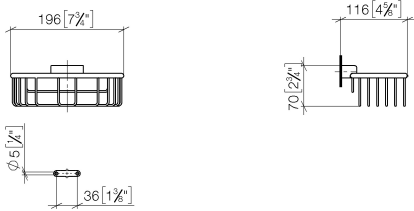

Cestilla para ducha. para montaje a pared - Cromo

MADISON

83 290 970

- Ancho 200mm
- Altura 70 mm
- Saliente 115 mm

Encaja con: MADISON, MEM, TARA, CL.1, LISSÉ, VAIA, META, CYO

	Cromo	83 290 970-00
	Platino cepillado	83 290 970-06
	Platino	83 290 970-08
	Latón (Oro 23k)	83 290 970-09
	Dark Chrome	83 290 970-19
	Oro claro	83 290 970-26
	Oro claro cepillado	83 290 970-27
	Latón cepillado (Oro 23k)	83 290 970-28
	Negro mate	83 290 970-33
	Bronce cepillado	83 290 970-42
	Champagne cepillado (Oro 22k)	83 290 970-46
	Champagne (Oro 22k)	83 290 970-47
	Cromo cepillado	83 290 970-93
	Dark Platinum cepillado	83 290 970-99

Cestilla para ducha. para montaje a pared - Cromo

MADISON

83 290 970

mm [inches]

83 290 970

Versión del producto de 10/1/2023

Piezas para otros
acabados pueden
encontrarse aquí:
Platino cepillado

Cestilla para ducha. para montaje a pared - Cromo

MADISON

83 290 970

Lista de piezas de recambios

Versión del producto de 10/1/2023

N°	Número de artículo	Denominación	Cantidad de montaje	Plazo de entrega
	05 30 31 025 00 90	juego de fijación	9	2