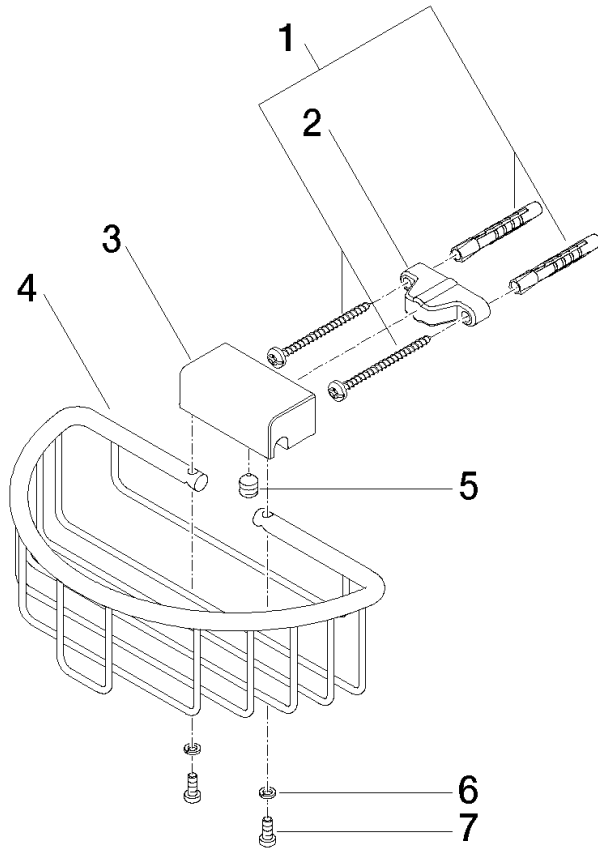

Cestilla para ducha. para montaje a pared - Platino

MADISON

83 290 970

- Ancho 200mm
- Altura 70 mm
- Saliente 115 mm

Encaja con: MADISON, MEM, TARA, CL.1, LISSÉ, VAIA, META, CYO

	Platino	83 290 970-08
	Cromo	83 290 970-00
	Platino cepillado	83 290 970-06
	Latón (Oro 23k)	83 290 970-09
	Dark Chrome	83 290 970-19
	Oro claro	83 290 970-26
	Oro claro cepillado	83 290 970-27
	Latón cepillado (Oro 23k)	83 290 970-28
	Negro mate	83 290 970-33
	Bronce cepillado	83 290 970-42
	Champagne cepillado (Oro 22k)	83 290 970-46
	Champagne (Oro 22k)	83 290 970-47
	Cromo cepillado	83 290 970-93
	Dark Platinum cepillado	83 290 970-99

83 290 970

mm [inches]

83 290 970

Versión del producto de 10/1/2023

Piezas para otros acabados pueden encontrarse aquí: Cromo

Cestilla para ducha. para montaje a pared - Platino

MADISON

83 290 970

Lista de piezas de recambios

Versión del producto de 10/1/2023

N°	Número de artículo	Denominación	Cantidad de montaje	Plazo de entrega
	05 30 31 025 00 90	juego de fijación	9	2