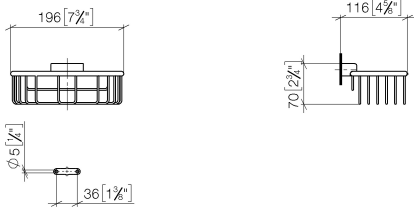

Cestilla para ducha. para montaje a pared - Platino

MADISON

83 290 970

- Ancho 200mm
- Altura 70 mm
- Saliente 115 mm

Encaja con: MADISON, MEM, TARA, CL.1, LISSÉ, VAIA, META, CYO

	Platino	83 290 970-08
	Cromo	83 290 970-00
	Platino cepillado	83 290 970-06
	Latón (Oro 23k)	83 290 970-09
	Dark Chrome	83 290 970-19
	Oro claro	83 290 970-26
	Oro claro cepillado	83 290 970-27
	Latón cepillado (Oro 23k)	83 290 970-28
	Negro mate	83 290 970-33
	Bronce cepillado	83 290 970-42
	Champagne cepillado (Oro 22k)	83 290 970-46
	Champagne (Oro 22k)	83 290 970-47
	Cromo cepillado	83 290 970-93
	Dark Platinum cepillado	83 290 970-99

83 290 970

mm [inches]

83 290 970

Versión del producto de 10/1/2023

Piezas para otros acabados pueden encontrarse aquí: Cromo

Cestilla para ducha. para montaje a pared - Platino

MADISON

83 290 970