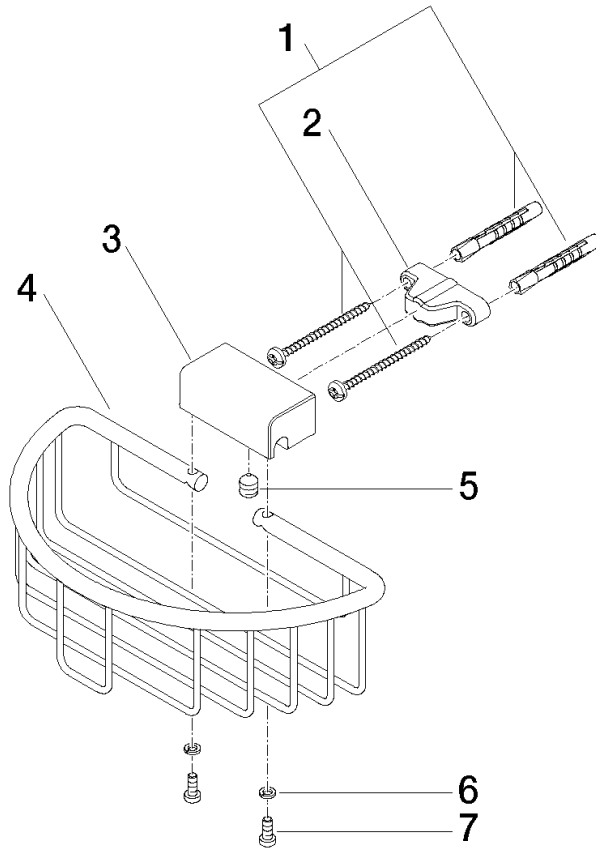

83 290 970

- Ancho 200mm
- Altura 70 mm
- Saliente 115 mm

Encaja con: MADISON, MEM, TARA, CL.1,
LISSÉ, VAIA, META, CYO

	Negro mate	83 290 970-33
	Cromo	83 290 970-00
	Platino cepillado	83 290 970-06
	Platino	83 290 970-08
	Latón (Oro 23k)	83 290 970-09
	Dark Chrome	83 290 970-19
	Oro claro	83 290 970-26
	Oro claro cepillado	83 290 970-27
	Latón cepillado (Oro 23k)	83 290 970-28
	Bronce cepillado	83 290 970-42
	Champagne cepillado (Oro 22k)	83 290 970-46
	Champagne (Oro 22k)	83 290 970-47
	Cromo cepillado	83 290 970-93
	Dark Platinum cepillado	83 290 970-99

83 290 970

mm [inches]

83 290 970

Versión del producto de 10/1/2023

Piezas para otros acabados pueden encontrarse aquí:
Cromo

Cestilla para ducha. para montaje a pared - Negro mate

MADISON

83 290 970

Lista de piezas de recambios

Versión del producto de 10/1/2023

N°	Número de artículo	Denominación	Cantidad de montaje	Plazo de entrega
	05 30 31 025 00 90	juego de fijación	9	2