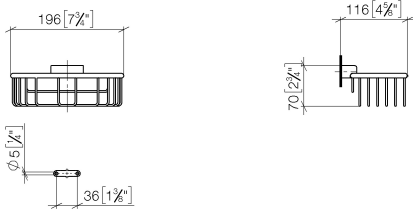

83 290 970

- Ancho 200mm
- Altura 70 mm
- Saliente 115 mm

Encaja con: MADISON, MEM, TARA, CL.1,
LISSÉ, VAIA, META, CYO

	Negro mate	83 290 970-33
	Cromo	83 290 970-00
	Platino cepillado	83 290 970-06
	Platino	83 290 970-08
	Latón (Oro 23k)	83 290 970-09
	Dark Chrome	83 290 970-19
	Oro claro	83 290 970-26
	Oro claro cepillado	83 290 970-27
	Latón cepillado (Oro 23k)	83 290 970-28
	Bronce cepillado	83 290 970-42
	Champagne cepillado (Oro 22k)	83 290 970-46
	Champagne (Oro 22k)	83 290 970-47
	Cromo cepillado	83 290 970-93
	Dark Platinum cepillado	83 290 970-99

83 290 970

mm [inches]

83 290 970

Versión del producto de 10/1/2023

Piezas para otros acabados pueden encontrarse aquí:
Cromo

Cestilla para ducha. para montaje a pared - Negro mate

MADISON

83 290 970

Lista de piezas de recambios

Versión del producto de 10/1/2023

N°	Número de artículo	Denominación	Cantidad de montaje	Plazo de entrega
	05 30 31 025 00 90	juego de fijación	9	2