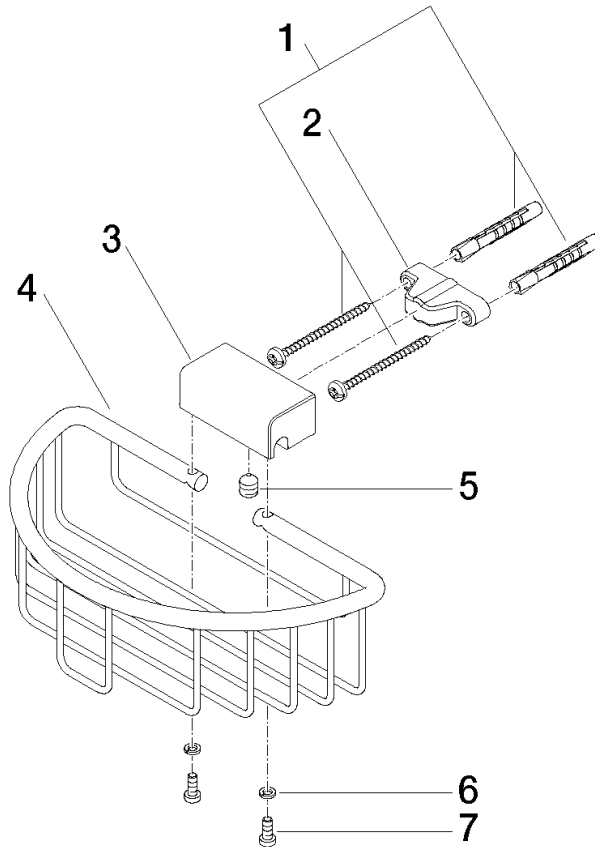

83 290 970

- Ancho 200mm
- Altura 70 mm
- Saliente 115 mm

Encaja con: MADISON, MEM, TARA, CL.1, LISSÉ, VAIA, META, CYO

	Champagne cepillado (Oro 22k)	83 290 970-46
	Cromo	83 290 970-00
	Platino cepillado	83 290 970-06
	Platino	83 290 970-08
	Latón (Oro 23k)	83 290 970-09
	Dark Chrome	83 290 970-19
	Oro claro	83 290 970-26
	Oro claro cepillado	83 290 970-27
	Latón cepillado (Oro 23k)	83 290 970-28
	Negro mate	83 290 970-33
	Bronce cepillado	83 290 970-42
	Champagne (Oro 22k)	83 290 970-47
	Cromo cepillado	83 290 970-93
	Dark Platinum cepillado	83 290 970-99

Cestilla para ducha. para montaje a pared - Champagne cepillado (Oro 22k)

MADISON

83 290 970

mm [inches]

83 290 970

Versión del producto de 10/1/2023

Piezas para otros acabados pueden encontrarse aquí: Cromo

Cestilla para ducha. para montaje a pared - Champagne cepillado (Oro 22k)

MADISON

83 290 970

Lista de piezas de recambios

Versión del producto de 10/1/2023

N°	Número de artículo	Denominación	Cantidad de montaje	Plazo de entrega
	05 30 31 025 00 90	juego de fijación	9	2