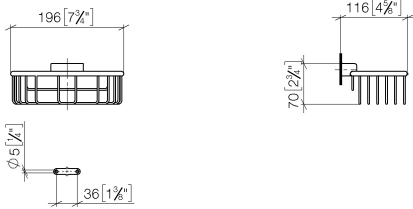

83 290 970

- Ancho 200mm
- Altura 70 mm
- Saliente 115 mm

Encaja con: MADISON, MEM, TARA, CL.1, LISSÉ, VAIA, META, CYO

	Champagne cepillado (Oro 22k)	83 290 970-46
	Cromo	83 290 970-00
	Platino cepillado	83 290 970-06
	Platino	83 290 970-08
	Latón (Oro 23k)	83 290 970-09
	Dark Chrome	83 290 970-19
	Oro claro	83 290 970-26
	Oro claro cepillado	83 290 970-27
	Latón cepillado (Oro 23k)	83 290 970-28
	Negro mate	83 290 970-33
	Bronce cepillado	83 290 970-42
	Champagne (Oro 22k)	83 290 970-47
	Cromo cepillado	83 290 970-93
	Dark Platinum cepillado	83 290 970-99

Cestilla para ducha. para montaje a pared - Champagne cepillado (Oro 22k)

MADISON

83 290 970

mm [inches]

83 290 970

Versión del producto de 10/1/2023

Piezas para otros acabados pueden encontrarse aquí: Cromo