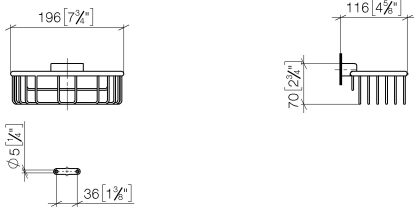

83 290 970

- Ancho 200mm
- Altura 70 mm
- Saliente 115 mm

Encaja con: MADISON, MEM, TARA, CL.1, LISSÉ, VAIA, META, CYO

	Champagne (Oro 22k)	83 290 970-47
	Cromo	83 290 970-00
	Platino cepillado	83 290 970-06
	Platino	83 290 970-08
	Latón (Oro 23k)	83 290 970-09
	Dark Chrome	83 290 970-19
	Oro claro	83 290 970-26
	Oro claro cepillado	83 290 970-27
	Latón cepillado (Oro 23k)	83 290 970-28
	Negro mate	83 290 970-33
	Bronce cepillado	83 290 970-42
	Champagne cepillado (Oro 22k)	83 290 970-46
	Cromo cepillado	83 290 970-93
	Dark Platinum cepillado	83 290 970-99

# Cestilla para ducha. para montaje a pared - Champagne (Oro 22k)

MADISON

83 290 970

mm [inches]

83 290 970

**Versión del producto de 10/1/2023**

Piezas para otros  
acabados pueden  
encontrarse aquí:  
Cromo