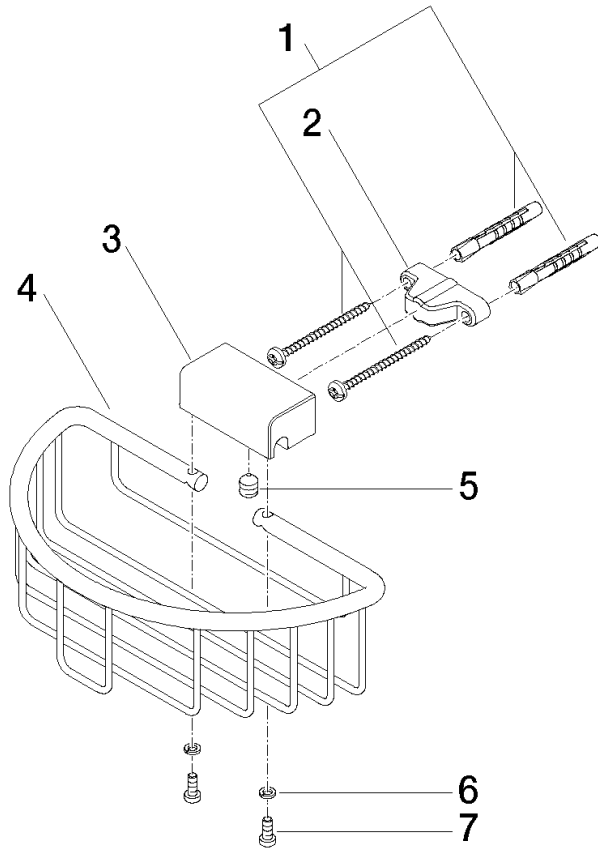

83 290 970

- Ancho 200mm
- Altura 70 mm
- Saliente 115 mm

Encaja con: MADISON, MEM, TARA, CL.1, LISSÉ, VAIA, META, CYO

	Champagne (Oro 22k)	83 290 970-47
	Cromo	83 290 970-00
	Platino cepillado	83 290 970-06
	Platino	83 290 970-08
	Latón (Oro 23k)	83 290 970-09
	Dark Chrome	83 290 970-19
	Oro claro	83 290 970-26
	Oro claro cepillado	83 290 970-27
	Latón cepillado (Oro 23k)	83 290 970-28
	Negro mate	83 290 970-33
	Bronce cepillado	83 290 970-42
	Champagne cepillado (Oro 22k)	83 290 970-46
	Cromo cepillado	83 290 970-93
	Dark Platinum cepillado	83 290 970-99

# Cestilla para ducha. para montaje a pared - Champagne (Oro 22k)

MADISON

83 290 970

mm [inches]

83 290 970

**Versión del producto de 10/1/2023**

Piezas para otros  
acabados pueden  
encontrarse aquí:  
Cromo

## Lista de piezas de recambios

Versión del producto de 10/1/2023

N°	Número de artículo	Denominación	Cantidad de montaje	Plazo de entrega
	05 30 31 025 00 90	juego de fijación	9	2