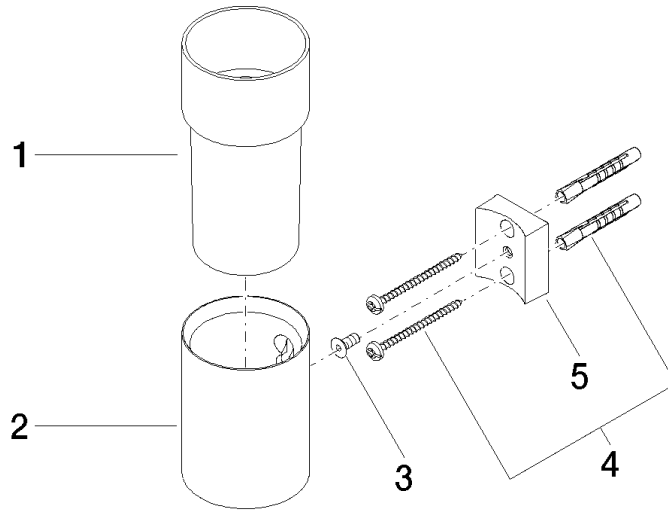

EDITION PRO Soporte para vaso versión mural - Cromo

83 400 626

- Vaso de cristal, mate
- Ancho 60mm
- Altura 120 mm
- Saliente 110 mm

	Cromo	83 400 626-00
	Negro mate	83 400 626-33
	Cromo cepillado	83 400 626-93

EDITION PRO Soporte para vaso versión mural - Cromo

83 400 626

mm [inches]

EDITION PRO Soporte para vaso versión mural - Cromo

83 400 626

Piezas para otros
acabados pueden
encontrarse aquí:
Negro mate

EDITION PRO Soporte para vaso versión mural - Cromo

83 400 626

Lista de piezas de recambios

N°	Número de artículo	Denominación	Cantidad de montaje	Plazo de entrega
	08 90 00 008 82	Vaso -	5	2