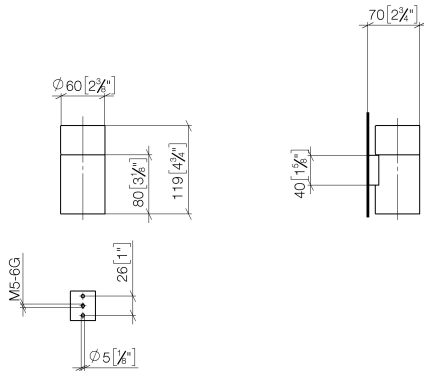

EDITION PRO Soporte para vaso versión mural - Cromo

83 400 626

- Vaso de cristal, mate
- Ancho 60mm
- Altura 120 mm
- Saliente 110 mm

	Cromo	83 400 626-00
	Negro mate	83 400 626-33
	Cromo cepillado	83 400 626-93

EDITION PRO Soporte para vaso versión mural - Cromo

83 400 626

mm [inches]

EDITION PRO Soporte para vaso versión mural - Cromo

83 400 626

Piezas para otros
acabados pueden
encontrarse aquí:
Negro mate

EDITION PRO Soporte para vaso versión mural - Cromo

83 400 626

Lista de piezas de recambios

N°	Número de artículo	Denominación	Cantidad de montaje	Plazo de entrega
	08 90 00 008 82	Vaso -	5	2