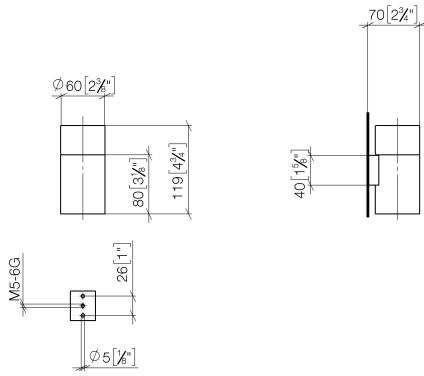

EDITION PRO Soporte para vaso versión mural - Negro mate

83 400 626

- Vaso de cristal, mate
- Ancho 60mm
- Altura 120 mm
- Saliente 110 mm

	Negro mate	83 400 626-33
	Cromo	83 400 626-00
	Cromo cepillado	83 400 626-93

EDITION PRO Soporte para vaso versión mural - Negro mate

83 400 626

mm [inches]

EDITION PRO Soporte para vaso versión mural - Negro mate

83 400 626

Piezas para otros
acabados pueden
encontrarse aquí:
Cromo