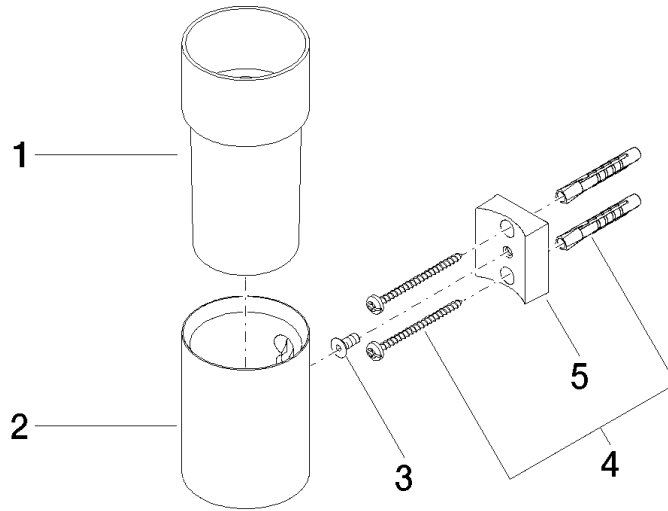

EDITION PRO Soporte para vaso versión mural - Negro mate

83 400 626

- Vaso de cristal, mate
- Ancho 60mm
- Altura 120 mm
- Saliente 110 mm

	Negro mate	83 400 626-33
	Cromo	83 400 626-00
	Cromo cepillado	83 400 626-93

EDITION PRO Soporte para vaso versión mural - Negro mate

83 400 626

mm [inches]

EDITION PRO Soporte para vaso versión mural - Negro mate

83 400 626

Piezas para otros
acabados pueden
encontrarse aquí:
Cromo