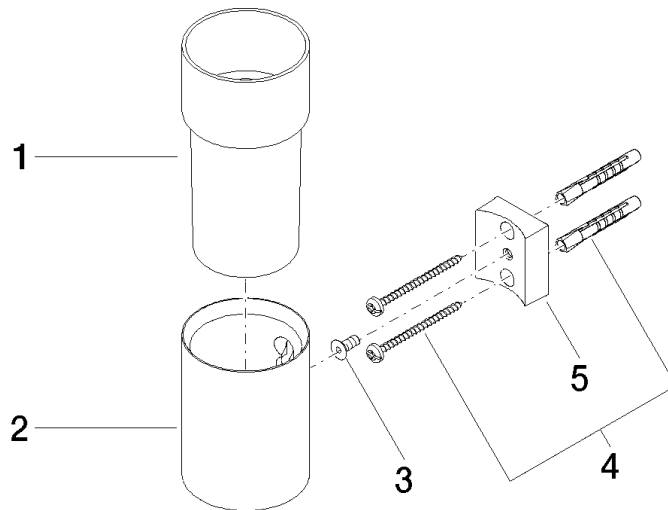

## EDITION PRO Soporte para vaso versión mural - Cromo cepillado

---

83 400 626

- Vaso de cristal, mate
- Ancho 60mm
- Altura 120 mm
- Saliente 110 mm

	Cromo cepillado	83 400 626-93
	Cromo	83 400 626-00
	Negro mate	83 400 626-33

# EDITION PRO Soporte para vaso versión mural - Cromo cepillado

83 400 626

mm [inches]

EDITION PRO Soporte para vaso versión mural - Cromo cepillado

83 400 626

Piezas para otros  
acabados pueden  
encontrarse aquí:  
Cromo

### Lista de piezas de recambios

N°	Número de artículo	Denominación	Cantidad de montaje	Plazo de entrega
	08 90 00 008 82	Vaso -	5	2