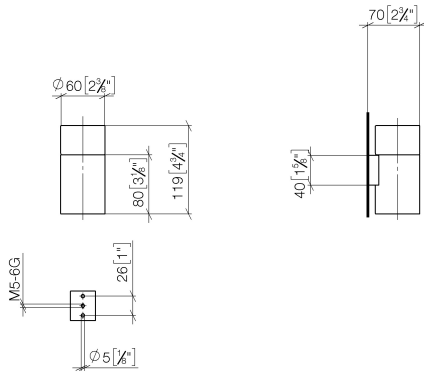

## EDITION PRO Soporte para vaso versión mural - Cromo cepillado

---

83 400 626

- Vaso de cristal, mate
- Ancho 60mm
- Altura 120 mm
- Saliente 110 mm

	Cromo cepillado	83 400 626-93
	Cromo	83 400 626-00
	Negro mate	83 400 626-33

# EDITION PRO Soporte para vaso versión mural - Cromo cepillado

83 400 626

mm [inches]

EDITION PRO Soporte para vaso versión mural - Cromo cepillado

83 400 626

Piezas para otros  
acabados pueden  
encontrarse aquí:  
Cromo

### Lista de piezas de recambios

N°	Número de artículo	Denominación	Cantidad de montaje	Plazo de entrega
	08 90 00 008 82	Vaso -	5	2