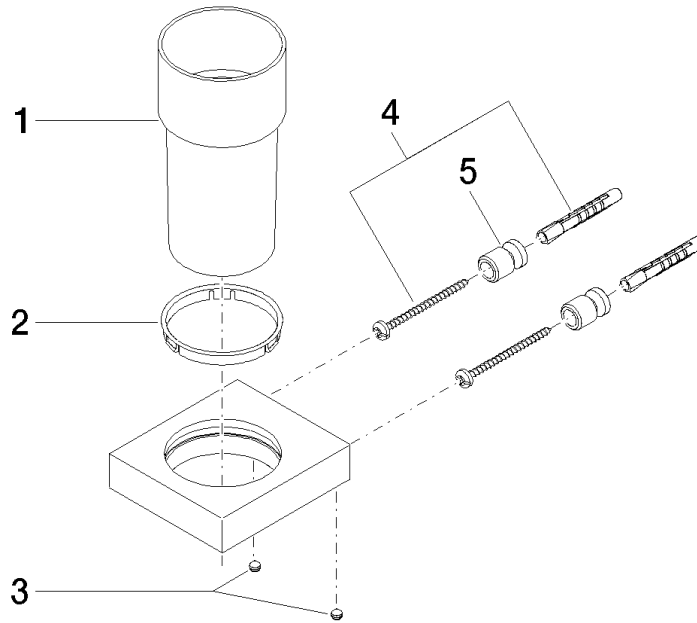

**Soporte para vaso versión mural - Cromo**

MEM

83 400 780

- Vaso de cristal
- Ancho 75mm
- Altura 118 mm
- Saliente 85 mm

Encaja con: MEM, CL.1, CYO

	Cromo	83 400 780-00
	Platino cepillado	83 400 780-06
	Platino	83 400 780-08
	Dark Chrome	83 400 780-19
	Latón cepillado (Oro 23k)	83 400 780-28
	Champagne cepillado (Oro 22k)	83 400 780-46
	Champagne (Oro 22k)	83 400 780-47
	Dark Platinum cepillado	83 400 780-99

83 400 780

mm [inches]

83 400 780

Piezas para otros  
acabados pueden  
encontrarse aquí:  
Platino cepillado

### Lista de piezas de recambios

N°	Número de artículo	Denominación	Cantidad de montaje	Plazo de entrega
	90 90 00 008 00 84	vaso	8	2