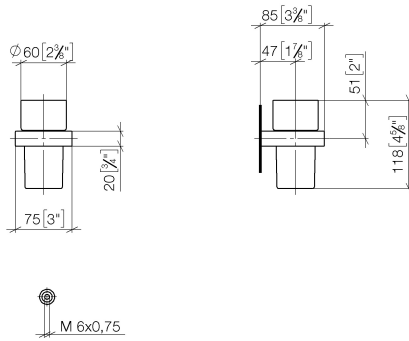

**Soporte para vaso versión mural - Cromo**

MEM

83 400 780

- Vaso de cristal
- Ancho 75mm
- Altura 118 mm
- Saliente 85 mm

Encaja con: MEM, CL.1, CYO

	Cromo	83 400 780-00
	Platino cepillado	83 400 780-06
	Platino	83 400 780-08
	Dark Chrome	83 400 780-19
	Latón cepillado (Oro 23k)	83 400 780-28
	Champagne cepillado (Oro 22k)	83 400 780-46
	Champagne (Oro 22k)	83 400 780-47
	Dark Platinum cepillado	83 400 780-99

83 400 780

mm [inches]

83 400 780

Piezas para otros  
acabados pueden  
encontrarse aquí:  
Platino cepillado

### Lista de piezas de recambios

N°	Número de artículo	Denominación	Cantidad de montaje	Plazo de entrega
	90 90 00 008 00 84	vaso	8	2