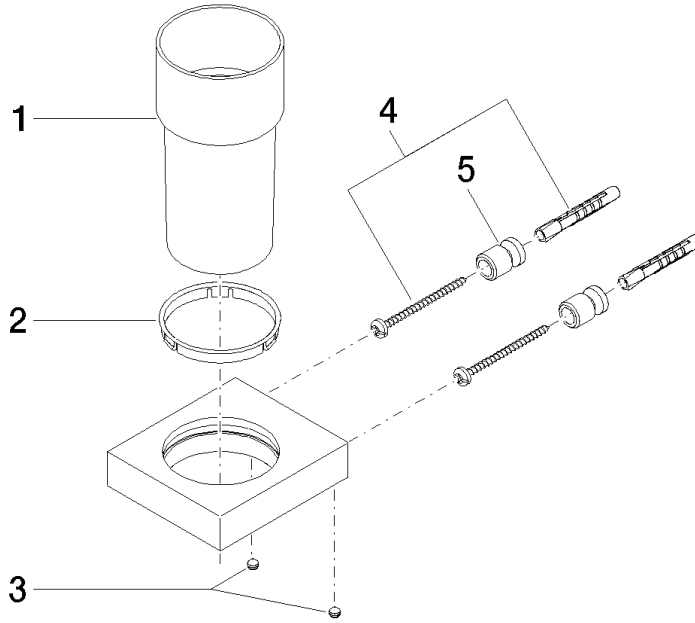

Soporte para vaso versión mural - Platino cepillado

MEM

83 400 780

- Vaso de cristal
- Ancho 75mm
- Altura 118 mm
- Saliente 85 mm

Encaja con: MEM, CL.1, CYO

	Platino cepillado	83 400 780-06
	Cromo	83 400 780-00
	Platino	83 400 780-08
	Dark Chrome	83 400 780-19
	Latón cepillado (Oro 23k)	83 400 780-28
	Champagne cepillado (Oro 22k)	83 400 780-46
	Champagne (Oro 22k)	83 400 780-47
	Dark Platinum cepillado	83 400 780-99

83 400 780

mm [inches]

83 400 780

Piezas para otros  
acabados pueden  
encontrarse aquí:  
Cromo

## Soporte para vaso versión mural - Platino cepillado

MEM

83 400 780

### Lista de piezas de recambios

N°	Número de artículo	Denominación	Cantidad de montaje	Plazo de entrega
	90 90 00 008 00 84	vaso	8	2