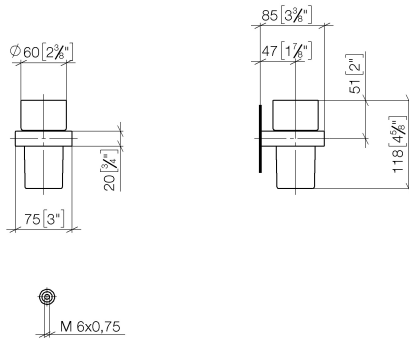

Soporte para vaso versión mural - Platino cepillado

MEM

83 400 780

- Vaso de cristal
- Ancho 75mm
- Altura 118 mm
- Saliente 85 mm

Encaja con: MEM, CL.1, CYO

	Platino cepillado	83 400 780-06
	Cromo	83 400 780-00
	Platino	83 400 780-08
	Dark Chrome	83 400 780-19
	Latón cepillado (Oro 23k)	83 400 780-28
	Champagne cepillado (Oro 22k)	83 400 780-46
	Champagne (Oro 22k)	83 400 780-47
	Dark Platinum cepillado	83 400 780-99

83 400 780

mm [inches]

83 400 780

Piezas para otros  
acabados pueden  
encontrarse aquí:  
Cromo

### Lista de piezas de recambios

N°	Número de artículo	Denominación	Cantidad de montaje	Plazo de entrega
	90 90 00 008 00 84	vaso	8	2