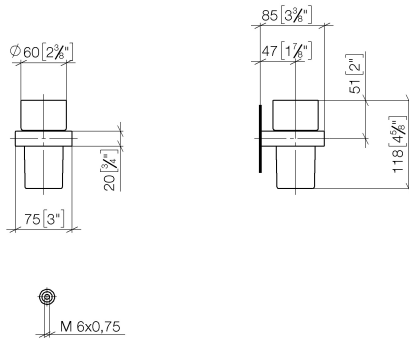

Soporte para vaso versión mural - Platino

MEM

83 400 780

- Vaso de cristal
- Ancho 75mm
- Altura 118 mm
- Saliente 85 mm

Encaja con: MEM, CL.1, CYO

	Platino	83 400 780-08
	Cromo	83 400 780-00
	Platino cepillado	83 400 780-06
	Dark Chrome	83 400 780-19
	Latón cepillado (Oro 23k)	83 400 780-28
	Champagne cepillado (Oro 22k)	83 400 780-46
	Champagne (Oro 22k)	83 400 780-47
	Dark Platinum cepillado	83 400 780-99

83 400 780

mm [inches]

83 400 780

Piezas para otros
acabados pueden
encontrarse aquí:
Cromo

Soporte para vaso versión mural - Platino

MEM

83 400 780

Lista de piezas de recambios

N°	Número de artículo	Denominación	Cantidad de montaje	Plazo de entrega
	90 90 00 008 00 84	vaso	8	2