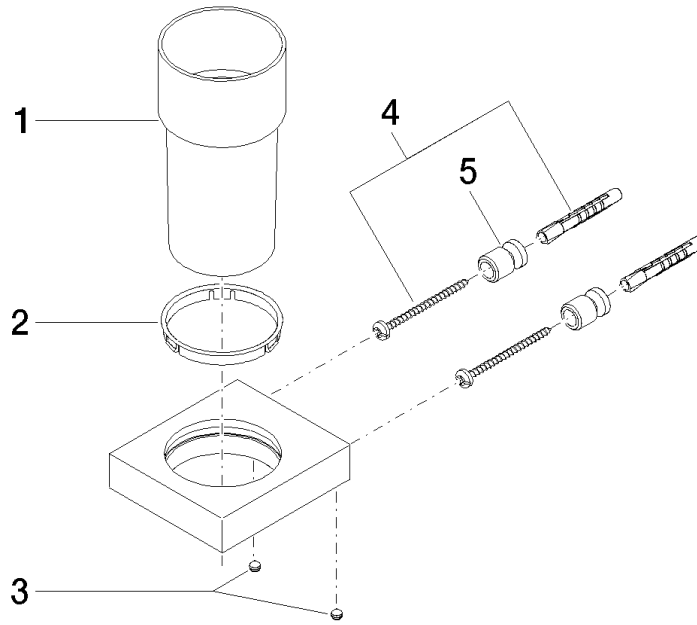

Soporte para vaso versión mural - Platino

MEM

83 400 780

- Vaso de cristal
- Ancho 75mm
- Altura 118 mm
- Saliente 85 mm

Encaja con: MEM, CL.1, CYO

	Platino	83 400 780-08
	Cromo	83 400 780-00
	Platino cepillado	83 400 780-06
	Dark Chrome	83 400 780-19
	Latón cepillado (Oro 23k)	83 400 780-28
	Champagne cepillado (Oro 22k)	83 400 780-46
	Champagne (Oro 22k)	83 400 780-47
	Dark Platinum cepillado	83 400 780-99

83 400 780

mm [inches]

83 400 780

Piezas para otros
acabados pueden
encontrarse aquí:
Cromo

Soporte para vaso versión mural - Platino

MEM

83 400 780

Lista de piezas de recambios

N°	Número de artículo	Denominación	Cantidad de montaje	Plazo de entrega
	90 90 00 008 00 84	vaso	8	2