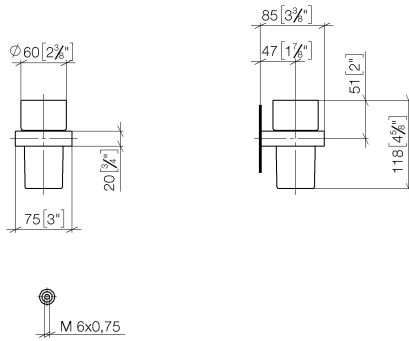

Soporte para vaso versión mural - Dark Chrome

MEM

83 400 780

- Vaso de cristal
- Ancho 75mm
- Altura 118 mm
- Saliente 85 mm

Encaja con: MEM, CL.1, CYO

	Dark Chrome	83 400 780-19
	Cromo	83 400 780-00
	Platino cepillado	83 400 780-06
	Platino	83 400 780-08
	Latón cepillado (Oro 23k)	83 400 780-28
	Champagne cepillado (Oro 22k)	83 400 780-46
	Champagne (Oro 22k)	83 400 780-47
	Dark Platinum cepillado	83 400 780-99

83 400 780

mm [inches]

83 400 780

Piezas para otros
acabados pueden
encontrarse aquí:
Cromo

83 400 780

Lista de piezas de recambios