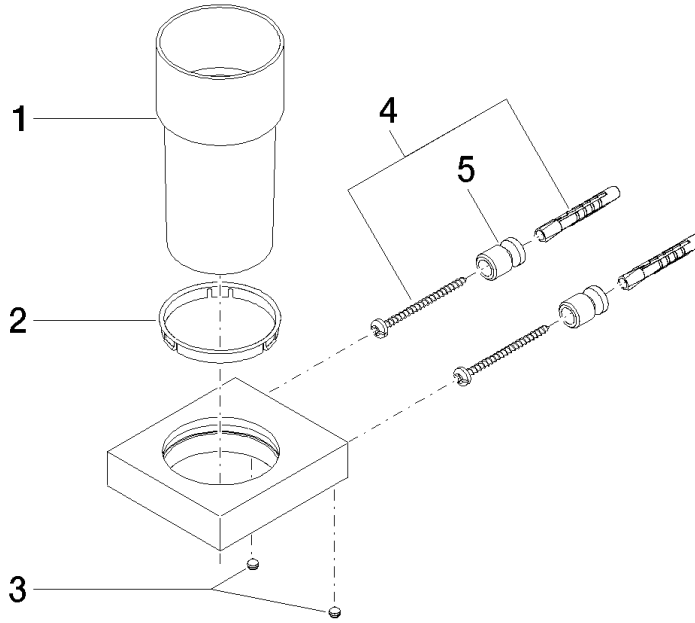

Soporte para vaso versión mural - Dark Chrome

MEM

83 400 780

- Vaso de cristal
- Ancho 75mm
- Altura 118 mm
- Saliente 85 mm

Encaja con: MEM, CL.1, CYO

	Dark Chrome	83 400 780-19
	Cromo	83 400 780-00
	Platino cepillado	83 400 780-06
	Platino	83 400 780-08
	Latón cepillado (Oro 23k)	83 400 780-28
	Champagne cepillado (Oro 22k)	83 400 780-46
	Champagne (Oro 22k)	83 400 780-47
	Dark Platinum cepillado	83 400 780-99

83 400 780

mm [inches]

83 400 780

Piezas para otros
acabados pueden
encontrarse aquí:
Cromo

83 400 780

Lista de piezas de recambios