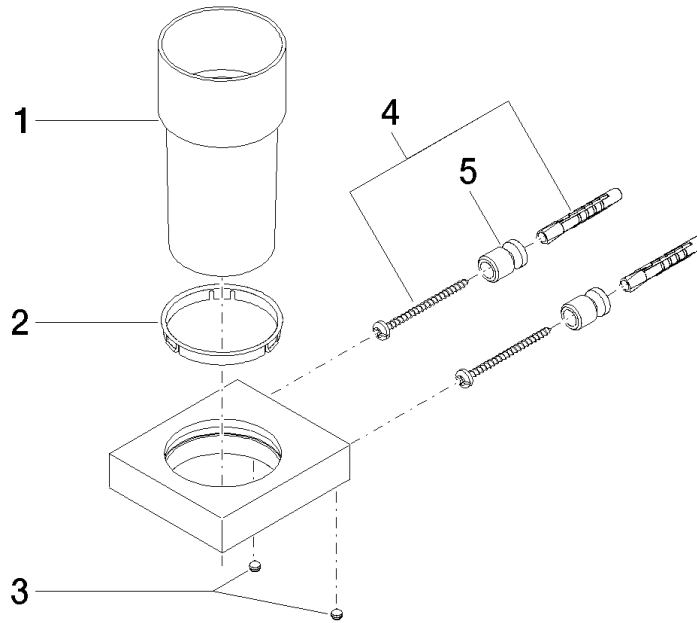

Soporte para vaso versión mural - Latón cepillado (Oro 23k)

MEM

83 400 780

- Vaso de cristal
- Ancho 75mm
- Altura 118 mm
- Saliente 85 mm

Encaja con: MEM, CL.1, CYO

	Latón cepillado (Oro 23k)	83 400 780-28
	Cromo	83 400 780-00
	Platino cepillado	83 400 780-06
	Platino	83 400 780-08
	Dark Chrome	83 400 780-19
	Champagne cepillado (Oro 22k)	83 400 780-46
	Champagne (Oro 22k)	83 400 780-47
	Dark Platinum cepillado	83 400 780-99

83 400 780

mm [inches]

83 400 780

Piezas para otros acabados pueden encontrarse aquí: Cromo

Soporte para vaso versión mural - Latón cepillado (Oro 23k)

MEM

83 400 780

Lista de piezas de recambios

N°	Número de artículo	Denominación	Cantidad de montaje	Plazo de entrega
	90 90 00 008 00 84	vaso	8	2