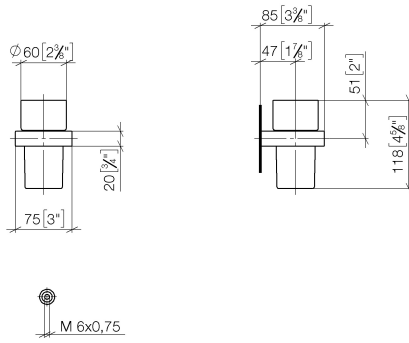

Soporte para vaso versión mural - Latón cepillado (Oro 23k)

MEM

83 400 780

- Vaso de cristal
- Ancho 75mm
- Altura 118 mm
- Saliente 85 mm

Encaja con: MEM, CL.1, CYO

	Latón cepillado (Oro 23k)	83 400 780-28
	Cromo	83 400 780-00
	Platino cepillado	83 400 780-06
	Platino	83 400 780-08
	Dark Chrome	83 400 780-19
	Champagne cepillado (Oro 22k)	83 400 780-46
	Champagne (Oro 22k)	83 400 780-47
	Dark Platinum cepillado	83 400 780-99

83 400 780

mm [inches]

83 400 780

Piezas para otros acabados pueden encontrarse aquí: Cromo

Soporte para vaso versión mural - Latón cepillado (Oro 23k)

MEM

83 400 780

Lista de piezas de recambios

N°	Número de artículo	Denominación	Cantidad de montaje	Plazo de entrega
	90 90 00 008 00 84	vaso	8	2