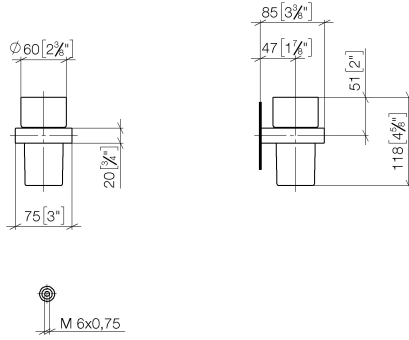

83 400 780

- Vaso de cristal
- Ancho 75mm
- Altura 118 mm
- Saliente 85 mm

Encaja con: MEM, CL.1, CYO

	Champagne cepillado (Oro 22k)	83 400 780-46
	Cromo	83 400 780-00
	Platino cepillado	83 400 780-06
	Platino	83 400 780-08
	Dark Chrome	83 400 780-19
	Latón cepillado (Oro 23k)	83 400 780-28
	Champagne (Oro 22k)	83 400 780-47
	Dark Platinum cepillado	83 400 780-99

83 400 780

mm [inches]

83 400 780

Piezas para otros acabados pueden encontrarse aquí: Cromo

Soporte para vaso versión mural - Champagne cepillado (Oro 22k)

MEM

83 400 780

Lista de piezas de recambios

N°	Número de artículo	Denominación	Cantidad de montaje	Plazo de entrega
	90 90 00 008 00 84	vaso	8	2