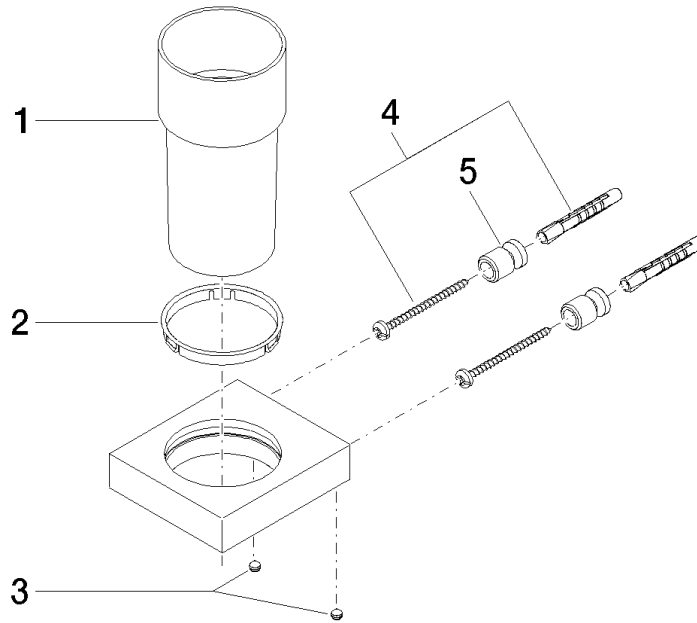

83 400 780

- Vaso de cristal
- Ancho 75mm
- Altura 118 mm
- Saliente 85 mm

Encaja con: MEM, CL.1, CYO

	Champagne cepillado (Oro 22k)	83 400 780-46
	Cromo	83 400 780-00
	Platino cepillado	83 400 780-06
	Platino	83 400 780-08
	Dark Chrome	83 400 780-19
	Latón cepillado (Oro 23k)	83 400 780-28
	Champagne (Oro 22k)	83 400 780-47
	Dark Platinum cepillado	83 400 780-99

83 400 780

mm [inches]

83 400 780

Piezas para otros acabados pueden encontrarse aquí: Cromo

Soporte para vaso versión mural - Champagne cepillado (Oro 22k)

MEM

83 400 780

Lista de piezas de recambios

N°	Número de artículo	Denominación	Cantidad de montaje	Plazo de entrega
	90 90 00 008 00 84	vaso	8	2