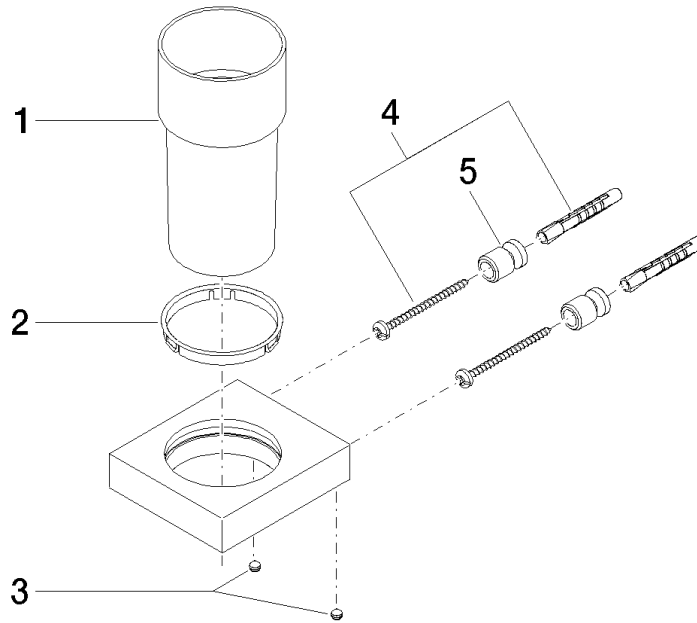

Soporte para vaso versión mural - Champagne (Oro 22k)

MEM

83 400 780

- Vaso de cristal
- Ancho 75mm
- Altura 118 mm
- Saliente 85 mm

Encaja con: MEM, CL.1, CYO

	Champagne (Oro 22k)	83 400 780-47
	Cromo	83 400 780-00
	Platino cepillado	83 400 780-06
	Platino	83 400 780-08
	Dark Chrome	83 400 780-19
	Latón cepillado (Oro 23k)	83 400 780-28
	Champagne cepillado (Oro 22k)	83 400 780-46
	Dark Platinum cepillado	83 400 780-99

83 400 780

mm [inches]

83 400 780

Piezas para otros
acabados pueden
encontrarse aquí:
Cromo

Soporte para vaso versión mural - Champagne (Oro 22k)

MEM

83 400 780

Lista de piezas de recambios

N°	Número de artículo	Denominación	Cantidad de montaje	Plazo de entrega
	90 90 00 008 00 84	vaso	8	2