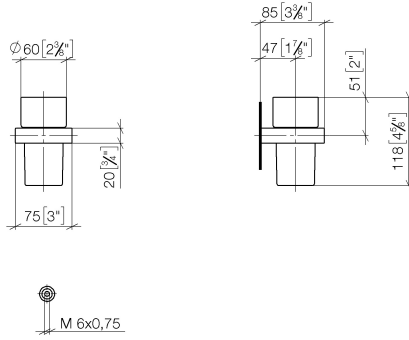

Soporte para vaso versión mural - Champagne (Oro 22k)

MEM

83 400 780

- Vaso de cristal
- Ancho 75mm
- Altura 118 mm
- Saliente 85 mm

Encaja con: MEM, CL.1, CYO

	Champagne (Oro 22k)	83 400 780-47
	Cromo	83 400 780-00
	Platino cepillado	83 400 780-06
	Platino	83 400 780-08
	Dark Chrome	83 400 780-19
	Latón cepillado (Oro 23k)	83 400 780-28
	Champagne cepillado (Oro 22k)	83 400 780-46
	Dark Platinum cepillado	83 400 780-99

83 400 780

mm [inches]

83 400 780

Piezas para otros
acabados pueden
encontrarse aquí:
Cromo

Soporte para vaso versión mural - Champagne (Oro 22k)

MEM

83 400 780

Lista de piezas de recambios

N°	Número de artículo	Denominación	Cantidad de montaje	Plazo de entrega
	90 90 00 008 00 84	vaso	8	2