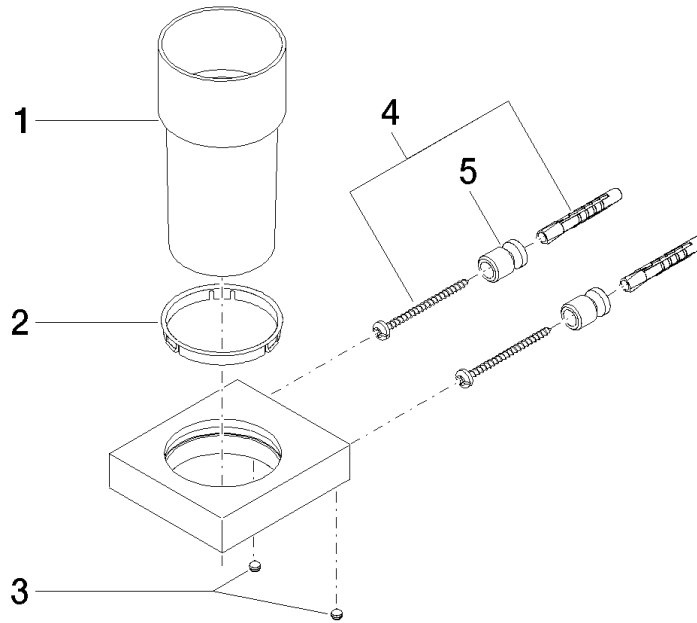

Soporte para vaso versión mural - Dark Platinum cepillado

MEM

83 400 780

- Vaso de cristal
- Ancho 75mm
- Altura 118 mm
- Saliente 85 mm

Encaja con: MEM, CL.1, CYO

|  |                               |               |
|--|-------------------------------|---------------|
|  | Dark Platinum cepillado       | 83 400 780-99 |
|  | Cromo                         | 83 400 780-00 |
|  | Platino cepillado             | 83 400 780-06 |
|  | Platino                       | 83 400 780-08 |
|  | Dark Chrome                   | 83 400 780-19 |
|  | Latón cepillado (Oro 23k)     | 83 400 780-28 |
|  | Champagne cepillado (Oro 22k) | 83 400 780-46 |
|  | Champagne (Oro 22k)           | 83 400 780-47 |

83 400 780

mm [inches]

83 400 780

Piezas para otros  
acabados pueden  
encontrarse aquí:  
Cromo

### Lista de piezas de recambios

| N° | Número de artículo | Denominación | Cantidad de montaje | Plazo de entrega |
|----|--------------------|--------------|---------------------|------------------|
|    | 90 90 00 008 00 84 | vaso         | 8                   | 2                |