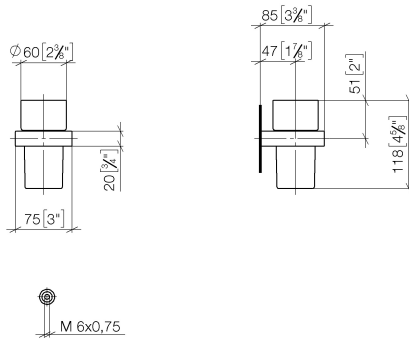

Soporte para vaso versión mural - Dark Platinum cepillado

MEM

83 400 780

- Vaso de cristal
- Ancho 75mm
- Altura 118 mm
- Saliente 85 mm

Encaja con: MEM, CL.1, CYO

|  |                               |               |
|--|-------------------------------|---------------|
|  | Dark Platinum cepillado       | 83 400 780-99 |
|  | Cromo                         | 83 400 780-00 |
|  | Platino cepillado             | 83 400 780-06 |
|  | Platino                       | 83 400 780-08 |
|  | Dark Chrome                   | 83 400 780-19 |
|  | Latón cepillado (Oro 23k)     | 83 400 780-28 |
|  | Champagne cepillado (Oro 22k) | 83 400 780-46 |
|  | Champagne (Oro 22k)           | 83 400 780-47 |

83 400 780

mm [inches]

83 400 780

Piezas para otros  
acabados pueden  
encontrarse aquí:  
Cromo

### Lista de piezas de recambios

| N° | Número de artículo | Denominación | Cantidad de montaje | Plazo de entrega |
|----|--------------------|--------------|---------------------|------------------|
|    | 90 90 00 008 00 84 | vaso         | 8                   | 2                |