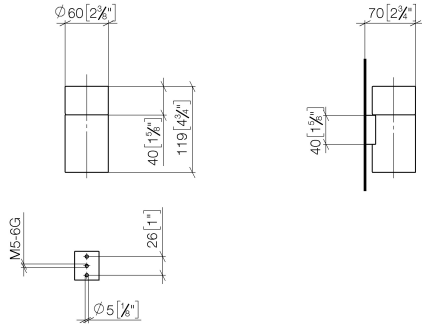

83 400 979

- Vaso de cristal, transparente
- Ancho 60mm
- Altura 120 mm
- Saliente 110 mm

Encaja con: MADISON, MEM, TARA, CL.1,
LISSÉ, VAIA, META, CYO

	Cromo	83 400 979-00
	Platino cepillado	83 400 979-06
	Platino	83 400 979-08
	Latón (Oro 23k)	83 400 979-09
	Dark Chrome	83 400 979-19
	Oro claro	83 400 979-26
	Oro claro cepillado	83 400 979-27
	Latón cepillado (Oro 23k)	83 400 979-28
	Negro mate	83 400 979-33
	Bronce cepillado	83 400 979-42
	Champagne cepillado (Oro 22k)	83 400 979-46
	Champagne (Oro 22k)	83 400 979-47
	Cromo cepillado	83 400 979-93
	Dark Platinum cepillado	83 400 979-99

83 400 979

mm [inches]

Versión del producto de 10/1/2023

Piezas para otros
acabados pueden
encontrarse aquí:
Platino cepillado

Soporte para vaso versión mural - Cromo

MADISON

83 400 979

Lista de piezas de recambios

Versión del producto de 10/1/2023

N°	Número de artículo	Denominación	Cantidad de montaje	Plazo de entrega
	90 90 00 008 00 84	vaso	5	2