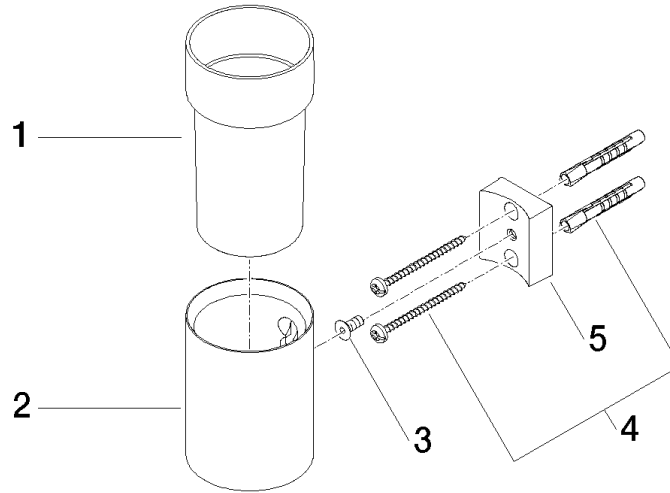

83 400 979

- Vaso de cristal, transparente
- Ancho 60mm
- Altura 120 mm
- Saliente 110 mm

Encaja con: MADISON, MEM, TARA, CL.1,
LISSÉ, VAIA, META, CYO

	Cromo	83 400 979-00
	Platino cepillado	83 400 979-06
	Platino	83 400 979-08
	Latón (Oro 23k)	83 400 979-09
	Dark Chrome	83 400 979-19
	Oro claro	83 400 979-26
	Oro claro cepillado	83 400 979-27
	Latón cepillado (Oro 23k)	83 400 979-28
	Negro mate	83 400 979-33
	Bronce cepillado	83 400 979-42
	Champagne cepillado (Oro 22k)	83 400 979-46
	Champagne (Oro 22k)	83 400 979-47
	Cromo cepillado	83 400 979-93
	Dark Platinum cepillado	83 400 979-99

83 400 979

mm [inches]

Versión del producto de 10/1/2023

Piezas para otros
acabados pueden
encontrarse aquí:
Platino cepillado

Soporte para vaso versión mural - Cromo

MADISON

83 400 979

Lista de piezas de recambios

Versión del producto de 10/1/2023

N°	Número de artículo	Denominación	Cantidad de montaje	Plazo de entrega
	90 90 00 008 00 84	vaso	5	2