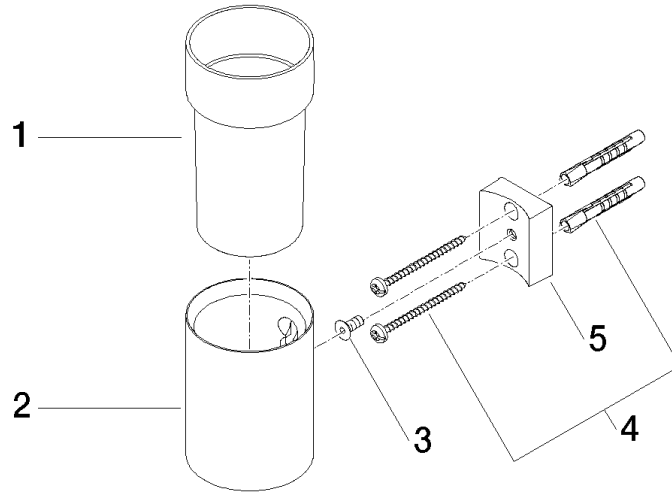

83 400 979

- Vaso de cristal, transparente
- Ancho 60mm
- Altura 120 mm
- Saliente 110 mm

Encaja con: MADISON, MEM, TARA, CL.1,
LISSÉ, VAIA, META, CYO

	Platino	83 400 979-08
	Cromo	83 400 979-00
	Platino cepillado	83 400 979-06
	Latón (Oro 23k)	83 400 979-09
	Dark Chrome	83 400 979-19
	Oro claro	83 400 979-26
	Oro claro cepillado	83 400 979-27
	Latón cepillado (Oro 23k)	83 400 979-28
	Negro mate	83 400 979-33
	Bronce cepillado	83 400 979-42
	Champagne cepillado (Oro 22k)	83 400 979-46
	Champagne (Oro 22k)	83 400 979-47
	Cromo cepillado	83 400 979-93
	Dark Platinum cepillado	83 400 979-99

83 400 979

mm [inches]

83 400 979

Versión del producto de 10/1/2023

Piezas para otros
acabados pueden
encontrarse aquí:
Cromo

Soporte para vaso versión mural - Platino

MADISON

83 400 979

Lista de piezas de recambios

Versión del producto de 10/1/2023

N°	Número de artículo	Denominación	Cantidad de montaje	Plazo de entrega
	90 90 00 008 00 84	vaso	5	2