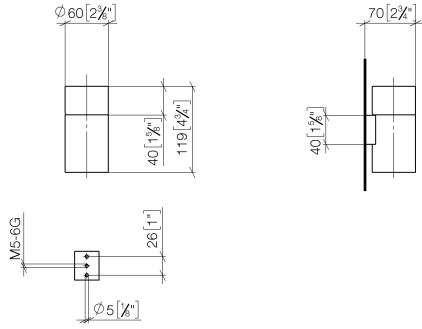

83 400 979

- Vaso de cristal, transparente
- Ancho 60mm
- Altura 120 mm
- Saliente 110 mm

Encaja con: MADISON, MEM, TARA, CL.1,
LISSÉ, VAIA, META, CYO

	Platino	83 400 979-08
	Cromo	83 400 979-00
	Platino cepillado	83 400 979-06
	Latón (Oro 23k)	83 400 979-09
	Dark Chrome	83 400 979-19
	Oro claro	83 400 979-26
	Oro claro cepillado	83 400 979-27
	Latón cepillado (Oro 23k)	83 400 979-28
	Negro mate	83 400 979-33
	Bronce cepillado	83 400 979-42
	Champagne cepillado (Oro 22k)	83 400 979-46
	Champagne (Oro 22k)	83 400 979-47
	Cromo cepillado	83 400 979-93
	Dark Platinum cepillado	83 400 979-99

83 400 979

mm [inches]

83 400 979

Versión del producto de 10/1/2023

Piezas para otros
acabados pueden
encontrarse aquí:
Cromo

Soporte para vaso versión mural - Platino

MADISON

83 400 979

Lista de piezas de recambios

Versión del producto de 10/1/2023

N°	Número de artículo	Denominación	Cantidad de montaje	Plazo de entrega
	90 90 00 008 00 84	vaso	5	2