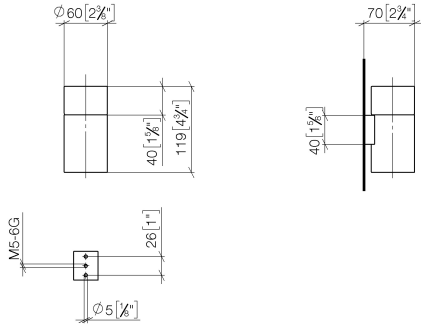

83 400 979

- Vaso de cristal, transparente
- Ancho 60mm
- Altura 120 mm
- Saliente 110 mm

Encaja con: MADISON, MEM, TARA, CL.1,  
LISSÉ, VAIA, META, CYO

	Latón cepillado (Oro 23k)	83 400 979-28
	Cromo	83 400 979-00
	Platino cepillado	83 400 979-06
	Platino	83 400 979-08
	Latón (Oro 23k)	83 400 979-09
	Dark Chrome	83 400 979-19
	Oro claro	83 400 979-26
	Oro claro cepillado	83 400 979-27
	Negro mate	83 400 979-33
	Bronce cepillado	83 400 979-42
	Champagne cepillado (Oro 22k)	83 400 979-46
	Champagne (Oro 22k)	83 400 979-47
	Cromo cepillado	83 400 979-93
	Dark Platinum cepillado	83 400 979-99

83 400 979

mm [inches]

83 400 979

**Versión del producto de 10/1/2023**

Piezas para otros acabados pueden encontrarse aquí: Cromo

Soporte para vaso versión mural - Latón cepillado (Oro 23k)

MADISON

83 400 979

**Lista de piezas de recambios**

**Versión del producto de 10/1/2023**

N°	Número de artículo	Denominación	Cantidad de montaje	Plazo de entrega
	90 90 00 008 00 84	vaso	5	2