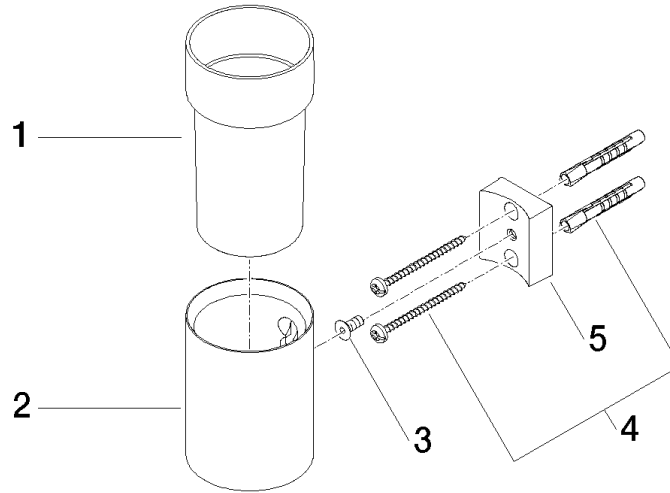

83 400 979

- Vaso de cristal, transparente
- Ancho 60mm
- Altura 120 mm
- Saliente 110 mm

Encaja con: MADISON, MEM, TARA, CL.1,  
LISSÉ, VAIA, META, CYO

	Latón cepillado (Oro 23k)	83 400 979-28
	Cromo	83 400 979-00
	Platino cepillado	83 400 979-06
	Platino	83 400 979-08
	Latón (Oro 23k)	83 400 979-09
	Dark Chrome	83 400 979-19
	Oro claro	83 400 979-26
	Oro claro cepillado	83 400 979-27
	Negro mate	83 400 979-33
	Bronce cepillado	83 400 979-42
	Champagne cepillado (Oro 22k)	83 400 979-46
	Champagne (Oro 22k)	83 400 979-47
	Cromo cepillado	83 400 979-93
	Dark Platinum cepillado	83 400 979-99

83 400 979

mm [inches]

83 400 979

**Versión del producto de 10/1/2023**

Piezas para otros acabados pueden encontrarse aquí: Cromo

Soporte para vaso versión mural - Latón cepillado (Oro 23k)

MADISON

83 400 979

**Lista de piezas de recambios**

**Versión del producto de 10/1/2023**

N°	Número de artículo	Denominación	Cantidad de montaje	Plazo de entrega
	90 90 00 008 00 84	vaso	5	2