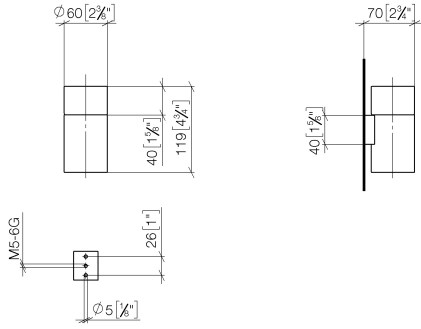

83 400 979

- Vaso de cristal, transparente
- Ancho 60mm
- Altura 120 mm
- Saliente 110 mm

Encaja con: MADISON, MEM, TARA, CL.1,  
LISSÉ, VAIA, META, CYO

	Negro mate	83 400 979-33
	Cromo	83 400 979-00
	Platino cepillado	83 400 979-06
	Platino	83 400 979-08
	Latón (Oro 23k)	83 400 979-09
	Dark Chrome	83 400 979-19
	Oro claro	83 400 979-26
	Oro claro cepillado	83 400 979-27
	Latón cepillado (Oro 23k)	83 400 979-28
	Bronce cepillado	83 400 979-42
	Champagne cepillado (Oro 22k)	83 400 979-46
	Champagne (Oro 22k)	83 400 979-47
	Cromo cepillado	83 400 979-93
	Dark Platinum cepillado	83 400 979-99

83 400 979

mm [inches]

83 400 979

**Versión del producto de 10/1/2023**

Piezas para otros acabados pueden encontrarse aquí:  
Cromo

### Lista de piezas de recambios

Versión del producto de 10/1/2023

N°	Número de artículo	Denominación	Cantidad de montaje	Plazo de entrega
	90 90 00 008 00 84	vaso	5	2