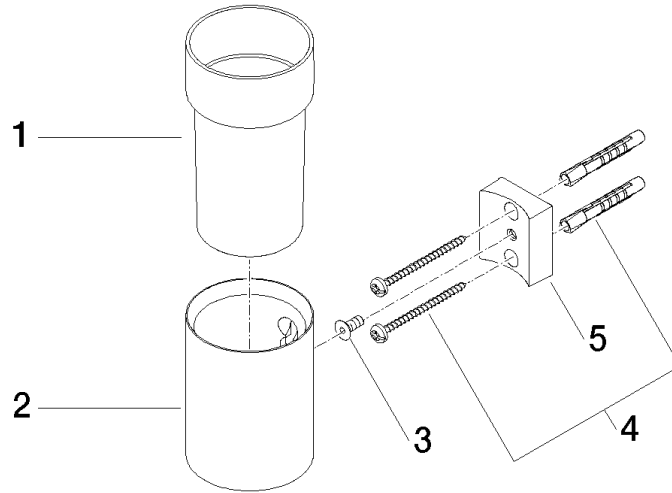

83 400 979

- Vaso de cristal, transparente
- Ancho 60mm
- Altura 120 mm
- Saliente 110 mm

Encaja con: MADISON, MEM, TARA, CL.1,  
LISSÉ, VAIA, META, CYO

	Negro mate	83 400 979-33
	Cromo	83 400 979-00
	Platino cepillado	83 400 979-06
	Platino	83 400 979-08
	Latón (Oro 23k)	83 400 979-09
	Dark Chrome	83 400 979-19
	Oro claro	83 400 979-26
	Oro claro cepillado	83 400 979-27
	Latón cepillado (Oro 23k)	83 400 979-28
	Bronce cepillado	83 400 979-42
	Champagne cepillado (Oro 22k)	83 400 979-46
	Champagne (Oro 22k)	83 400 979-47
	Cromo cepillado	83 400 979-93
	Dark Platinum cepillado	83 400 979-99

83 400 979

mm [inches]

83 400 979

**Versión del producto de 10/1/2023**

Piezas para otros acabados pueden encontrarse aquí:  
Cromo

## Soporte para vaso versión mural - Negro mate

MADISON

83 400 979

### Lista de piezas de recambios

Versión del producto de 10/1/2023

N°	Número de artículo	Denominación	Cantidad de montaje	Plazo de entrega
	90 90 00 008 00 84	vaso	5	2