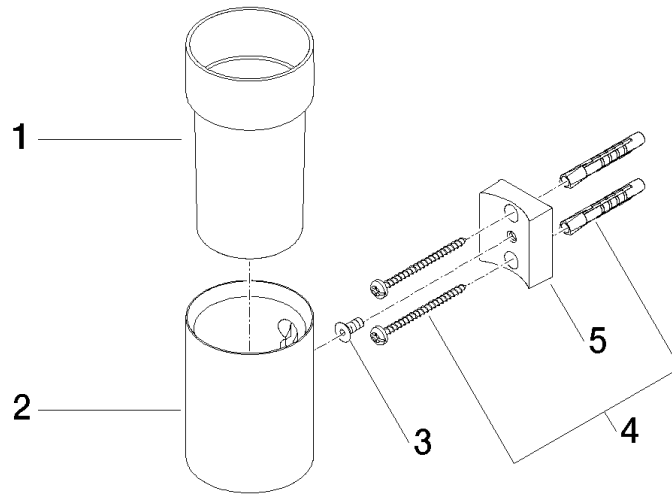

83 400 979

- Vaso de cristal, transparente
- Ancho 60mm
- Altura 120 mm
- Saliente 110 mm

Encaja con: MADISON, MEM, TARA, CL.1,  
LISSÉ, VAIA, META, CYO

	Bronce cepillado	83 400 979-42
	Cromo	83 400 979-00
	Platino cepillado	83 400 979-06
	Platino	83 400 979-08
	Latón (Oro 23k)	83 400 979-09
	Dark Chrome	83 400 979-19
	Oro claro	83 400 979-26
	Oro claro cepillado	83 400 979-27
	Latón cepillado (Oro 23k)	83 400 979-28
	Negro mate	83 400 979-33
	Champagne cepillado (Oro 22k)	83 400 979-46
	Champagne (Oro 22k)	83 400 979-47
	Cromo cepillado	83 400 979-93
	Dark Platinum cepillado	83 400 979-99

83 400 979

mm [inches]

83 400 979

**Versión del producto de 10/1/2023**

Piezas para otros acabados pueden encontrarse aquí: Cromo

## Soporte para vaso versión mural - Bronce cepillado

MADISON

83 400 979

### Lista de piezas de recambios

Versión del producto de 10/1/2023

N°	Número de artículo	Denominación	Cantidad de montaje	Plazo de entrega
	90 90 00 008 00 84	vaso	5	2