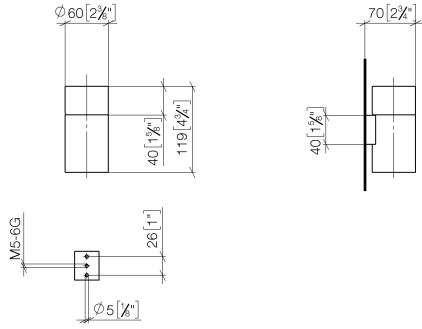

83 400 979

- Vaso de cristal, transparente
- Ancho 60mm
- Altura 120 mm
- Saliente 110 mm

Encaja con: MADISON, MEM, TARA, CL.1,  
LISSÉ, VAIA, META, CYO

	Bronce cepillado	83 400 979-42
	Cromo	83 400 979-00
	Platino cepillado	83 400 979-06
	Platino	83 400 979-08
	Latón (Oro 23k)	83 400 979-09
	Dark Chrome	83 400 979-19
	Oro claro	83 400 979-26
	Oro claro cepillado	83 400 979-27
	Latón cepillado (Oro 23k)	83 400 979-28
	Negro mate	83 400 979-33
	Champagne cepillado (Oro 22k)	83 400 979-46
	Champagne (Oro 22k)	83 400 979-47
	Cromo cepillado	83 400 979-93
	Dark Platinum cepillado	83 400 979-99

83 400 979

mm [inches]

83 400 979

**Versión del producto de 10/1/2023**

Piezas para otros acabados pueden encontrarse aquí: Cromo

### Lista de piezas de recambios

Versión del producto de 10/1/2023

N°	Número de artículo	Denominación	Cantidad de montaje	Plazo de entrega
	90 90 00 008 00 84	vaso	5	2