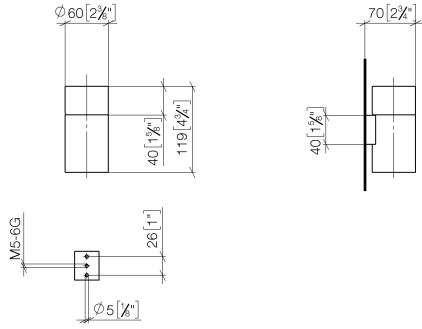

83 400 979

- Vaso de cristal, transparente
- Ancho 60mm
- Altura 120 mm
- Saliente 110 mm

Encaja con: MADISON, MEM, TARA, CL.1,
LISSÉ, VAIA, META, CYO

	Champagne (Oro 22k)	83 400 979-47
	Cromo	83 400 979-00
	Platino cepillado	83 400 979-06
	Platino	83 400 979-08
	Latón (Oro 23k)	83 400 979-09
	Dark Chrome	83 400 979-19
	Oro claro	83 400 979-26
	Oro claro cepillado	83 400 979-27
	Latón cepillado (Oro 23k)	83 400 979-28
	Negro mate	83 400 979-33
	Bronce cepillado	83 400 979-42
	Champagne cepillado (Oro 22k)	83 400 979-46
	Cromo cepillado	83 400 979-93
	Dark Platinum cepillado	83 400 979-99

83 400 979

mm [inches]

83 400 979

Versión del producto de 10/1/2023

Piezas para otros acabados pueden encontrarse aquí: Cromo

Soporte para vaso versión mural - Champagne (Oro 22k)

MADISON

83 400 979

Lista de piezas de recambios

Versión del producto de 10/1/2023

N°	Número de artículo	Denominación	Cantidad de montaje	Plazo de entrega
	90 90 00 008 00 84	vaso	5	2