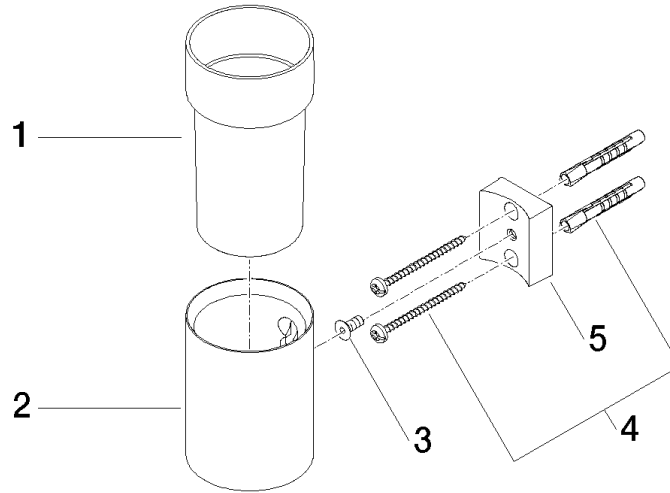

83 400 979

- Vaso de cristal, transparente
- Ancho 60mm
- Altura 120 mm
- Saliente 110 mm

Encaja con: MADISON, MEM, TARA, CL.1,
LISSÉ, VAIA, META, CYO

	Champagne (Oro 22k)	83 400 979-47
	Cromo	83 400 979-00
	Platino cepillado	83 400 979-06
	Platino	83 400 979-08
	Latón (Oro 23k)	83 400 979-09
	Dark Chrome	83 400 979-19
	Oro claro	83 400 979-26
	Oro claro cepillado	83 400 979-27
	Latón cepillado (Oro 23k)	83 400 979-28
	Negro mate	83 400 979-33
	Bronce cepillado	83 400 979-42
	Champagne cepillado (Oro 22k)	83 400 979-46
	Cromo cepillado	83 400 979-93
	Dark Platinum cepillado	83 400 979-99

83 400 979

mm [inches]

83 400 979

Versión del producto de 10/1/2023

Piezas para otros acabados pueden encontrarse aquí: Cromo

Soporte para vaso versión mural - Champagne (Oro 22k)

MADISON

83 400 979

Lista de piezas de recambios

Versión del producto de 10/1/2023

N°	Número de artículo	Denominación	Cantidad de montaje	Plazo de entrega
	90 90 00 008 00 84	vaso	5	2