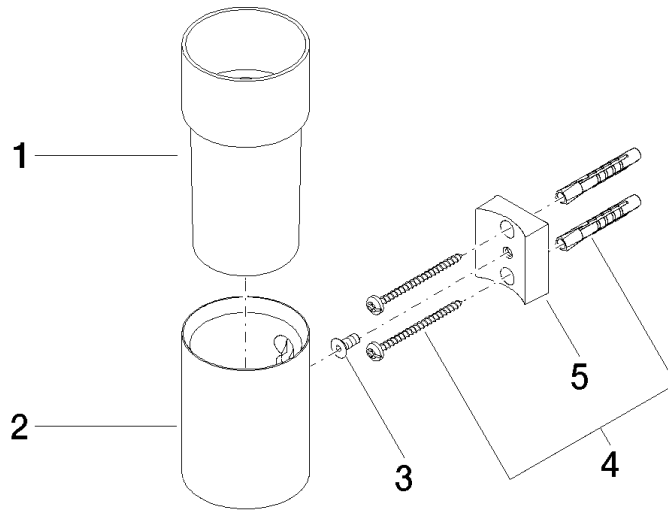

83 401 979

- Vaso de cristal, mate
- Ancho 60mm
- Altura 120 mm
- Saliente 110 mm

Encaja con: MADISON, MEM, TARA, CL.1,
LISSÉ, VAIA, META, CYO

	Cromo	83 401 979-00
	Platino cepillado	83 401 979-06
	Platino	83 401 979-08
	Latón (Oro 23k)	83 401 979-09
	Dark Chrome	83 401 979-19
	Oro claro	83 401 979-26
	Oro claro cepillado	83 401 979-27
	Latón cepillado (Oro 23k)	83 401 979-28
	Negro mate	83 401 979-33
	Bronce cepillado	83 401 979-42
	Champagne cepillado (Oro 22k)	83 401 979-46
	Champagne (Oro 22k)	83 401 979-47
	Cromo cepillado	83 401 979-93
	Dark Platinum cepillado	83 401 979-99

Complementos recomendados

Vaso -

08 90 00 008
82

83 401 979

mm [inches]

83 401 979

Versión del producto de 10/1/2023

Soporte para vaso versión mural - Cromo

MADISON

83 401 979

Lista de piezas de recambios

Versión del producto de 10/1/2023

N°	Número de artículo	Denominación	Cantidad de montaje	Plazo de entrega
	08 90 00 008 82	Vaso -	5	2