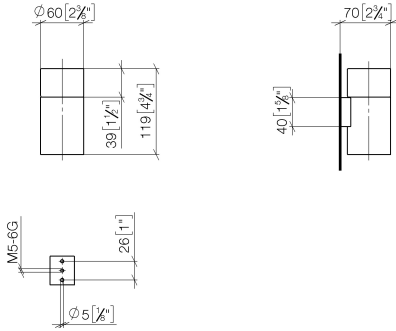

83 401 979

- Vaso de cristal, mate
- Ancho 60mm
- Altura 120 mm
- Saliente 110 mm

Encaja con: MADISON, MEM, TARA, CL.1,
LISSÉ, VAIA, META, CYO

	Cromo	83 401 979-00
	Platino cepillado	83 401 979-06
	Platino	83 401 979-08
	Latón (Oro 23k)	83 401 979-09
	Dark Chrome	83 401 979-19
	Oro claro	83 401 979-26
	Oro claro cepillado	83 401 979-27
	Latón cepillado (Oro 23k)	83 401 979-28
	Negro mate	83 401 979-33
	Bronce cepillado	83 401 979-42
	Champagne cepillado (Oro 22k)	83 401 979-46
	Champagne (Oro 22k)	83 401 979-47
	Cromo cepillado	83 401 979-93
	Dark Platinum cepillado	83 401 979-99

Complementos recomendados

Vaso -

08 90 00 008
82

83 401 979

mm [inches]

83 401 979

Versión del producto de 10/1/2023

Soporte para vaso versión mural - Cromo

MADISON

83 401 979

Lista de piezas de recambios

Versión del producto de 10/1/2023

N°	Número de artículo	Denominación	Cantidad de montaje	Plazo de entrega
	08 90 00 008 82	Vaso -	5	2