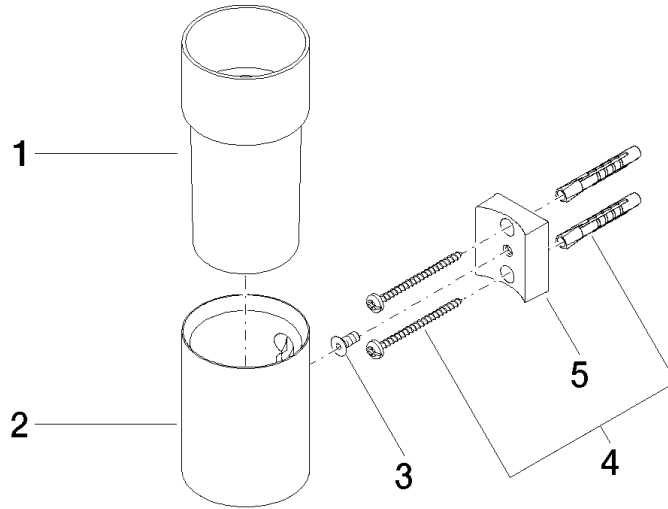

Soporte para vaso versión mural - Platino cepillado

MADISON

83 401 979

- Vaso de cristal, mate
- Ancho 60mm
- Altura 120 mm
- Saliente 110 mm

Encaja con: MADISON, MEM, TARA, CL.1, LISSÉ, VAIA, META, CYO

	Platino cepillado	83 401 979-06
	Cromo	83 401 979-00
	Platino	83 401 979-08
	Latón (Oro 23k)	83 401 979-09
	Dark Chrome	83 401 979-19
	Oro claro	83 401 979-26
	Oro claro cepillado	83 401 979-27
	Latón cepillado (Oro 23k)	83 401 979-28
	Negro mate	83 401 979-33
	Bronce cepillado	83 401 979-42
	Champagne cepillado (Oro 22k)	83 401 979-46
	Champagne (Oro 22k)	83 401 979-47
	Cromo cepillado	83 401 979-93
	Dark Platinum cepillado	83 401 979-99

Complementos recomendados

Vaso -

08 90 00 008
82

83 401 979

mm [inches]

83 401 979

Versión del producto de 10/1/2023

Soporte para vaso versión mural - Platino cepillado

MADISON

83 401 979

Lista de piezas de recambios

Versión del producto de 10/1/2023

N°	Número de artículo	Denominación	Cantidad de montaje	Plazo de entrega
	08 90 00 008 82	Vaso -	5	2