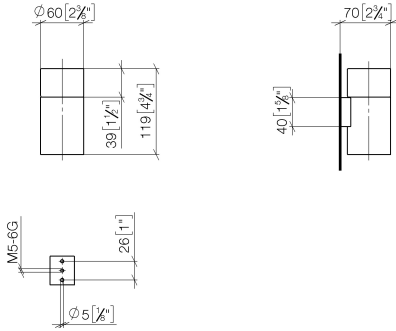

Soporte para vaso versión mural - Platino cepillado

MADISON

83 401 979

- Vaso de cristal, mate
- Ancho 60mm
- Altura 120 mm
- Saliente 110 mm

Encaja con: MADISON, MEM, TARA, CL.1, LISSÉ, VAIA, META, CYO

	Platino cepillado	83 401 979-06
	Cromo	83 401 979-00
	Platino	83 401 979-08
	Latón (Oro 23k)	83 401 979-09
	Dark Chrome	83 401 979-19
	Oro claro	83 401 979-26
	Oro claro cepillado	83 401 979-27
	Latón cepillado (Oro 23k)	83 401 979-28
	Negro mate	83 401 979-33
	Bronce cepillado	83 401 979-42
	Champagne cepillado (Oro 22k)	83 401 979-46
	Champagne (Oro 22k)	83 401 979-47
	Cromo cepillado	83 401 979-93
	Dark Platinum cepillado	83 401 979-99

Complementos recomendados

Vaso -

08 90 00 008
82

83 401 979

mm [inches]

83 401 979

Versión del producto de 10/1/2023

Soporte para vaso versión mural - Platino cepillado

MADISON

83 401 979

Lista de piezas de recambios

Versión del producto de 10/1/2023

N°	Número de artículo	Denominación	Cantidad de montaje	Plazo de entrega
	08 90 00 008 82	Vaso -	5	2