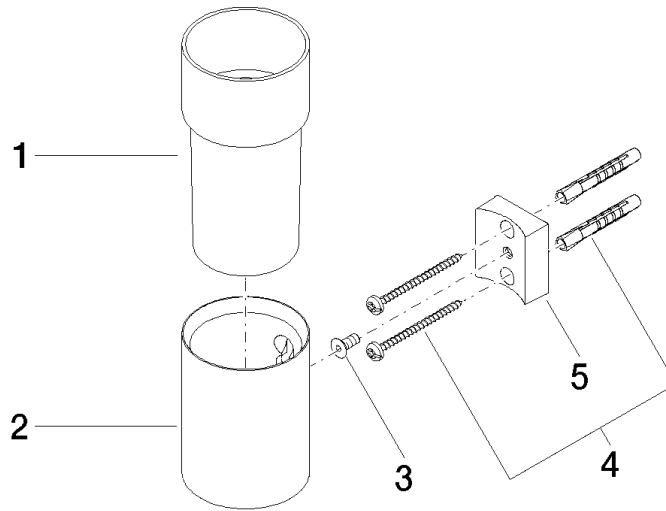

83 401 979

- Vaso de cristal, mate
- Ancho 60mm
- Altura 120 mm
- Saliente 110 mm

Encaja con: MADISON, MEM, TARA, CL.1, LISSÉ, VAIA, META, CYO

	Platino	83 401 979-08
	Cromo	83 401 979-00
	Platino cepillado	83 401 979-06
	Latón (Oro 23k)	83 401 979-09
	Dark Chrome	83 401 979-19
	Oro claro	83 401 979-26
	Oro claro cepillado	83 401 979-27
	Latón cepillado (Oro 23k)	83 401 979-28
	Negro mate	83 401 979-33
	Bronce cepillado	83 401 979-42
	Champagne cepillado (Oro 22k)	83 401 979-46
	Champagne (Oro 22k)	83 401 979-47
	Cromo cepillado	83 401 979-93
	Dark Platinum cepillado	83 401 979-99

Complementos recomendados

Vaso -

08 90 00 008
82

83 401 979

mm [inches]

83 401 979

Versión del producto de 10/1/2023

Soporte para vaso versión mural - Platino

MADISON

83 401 979

Lista de piezas de recambios

Versión del producto de 10/1/2023

N°	Número de artículo	Denominación	Cantidad de montaje	Plazo de entrega
	08 90 00 008 82	Vaso -	5	2