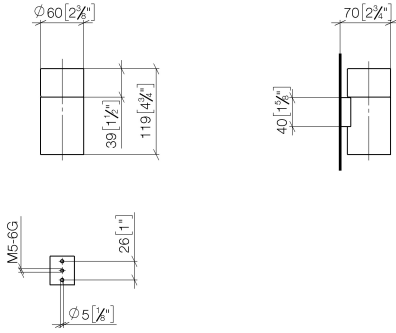

83 401 979

- Vaso de cristal, mate
- Ancho 60mm
- Altura 120 mm
- Saliente 110 mm

Encaja con: MADISON, MEM, TARA, CL.1, LISSÉ, VAIA, META, CYO

	Platino	83 401 979-08
	Cromo	83 401 979-00
	Platino cepillado	83 401 979-06
	Latón (Oro 23k)	83 401 979-09
	Dark Chrome	83 401 979-19
	Oro claro	83 401 979-26
	Oro claro cepillado	83 401 979-27
	Latón cepillado (Oro 23k)	83 401 979-28
	Negro mate	83 401 979-33
	Bronce cepillado	83 401 979-42
	Champagne cepillado (Oro 22k)	83 401 979-46
	Champagne (Oro 22k)	83 401 979-47
	Cromo cepillado	83 401 979-93
	Dark Platinum cepillado	83 401 979-99

Complementos recomendados

Vaso -

08 90 00 008
82

83 401 979

mm [inches]

83 401 979

Versión del producto de 10/1/2023

Soporte para vaso versión mural - Platino

MADISON

83 401 979

Lista de piezas de recambios

Versión del producto de 10/1/2023

N°	Número de artículo	Denominación	Cantidad de montaje	Plazo de entrega
	08 90 00 008 82	Vaso -	5	2