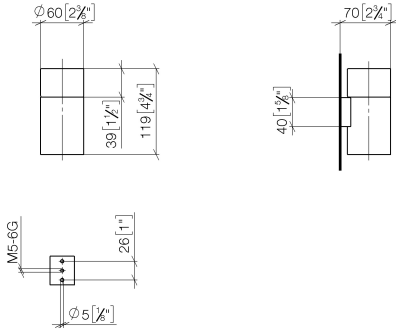

83 401 979

- Vaso de cristal, mate
- Ancho 60mm
- Altura 120 mm
- Saliente 110 mm

Encaja con: MADISON, MEM, TARA, CL.1, LISSÉ, VAIA, META, CYO

	Latón (Oro 23k)	83 401 979-09
	Cromo	83 401 979-00
	Platino cepillado	83 401 979-06
	Platino	83 401 979-08
	Dark Chrome	83 401 979-19
	Oro claro	83 401 979-26
	Oro claro cepillado	83 401 979-27
	Latón cepillado (Oro 23k)	83 401 979-28
	Negro mate	83 401 979-33
	Bronce cepillado	83 401 979-42
	Champagne cepillado (Oro 22k)	83 401 979-46
	Champagne (Oro 22k)	83 401 979-47
	Cromo cepillado	83 401 979-93
	Dark Platinum cepillado	83 401 979-99

Complementos recomendados

Vaso -

08 90 00 008
82

83 401 979

mm [inches]

Versión del producto de 10/1/2023

Soporte para vaso versión mural - Latón (Oro 23k)

MADISON

83 401 979

Lista de piezas de recambios

Versión del producto de 10/1/2023

N°	Número de artículo	Denominación	Cantidad de montaje	Plazo de entrega
	08 90 00 008 82	Vaso -	5	2