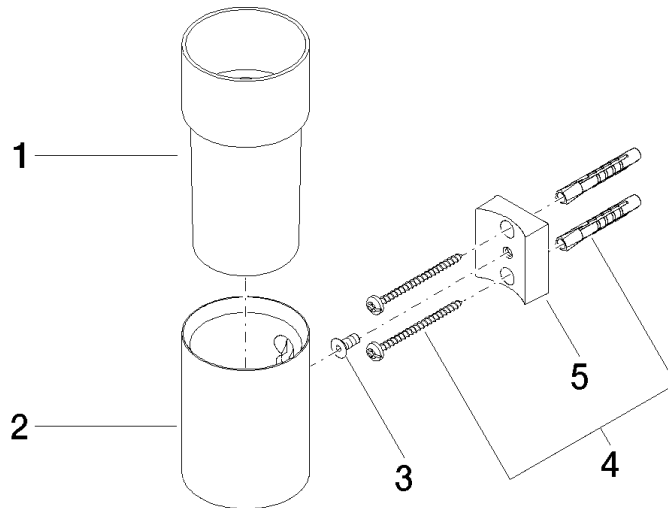

83 401 979

- Vaso de cristal, mate
- Ancho 60mm
- Altura 120 mm
- Saliente 110 mm

Encaja con: MADISON, MEM, TARA, CL.1, LISSÉ, VAIA, META, CYO

	Latón (Oro 23k)	83 401 979-09
	Cromo	83 401 979-00
	Platino cepillado	83 401 979-06
	Platino	83 401 979-08
	Dark Chrome	83 401 979-19
	Oro claro	83 401 979-26
	Oro claro cepillado	83 401 979-27
	Latón cepillado (Oro 23k)	83 401 979-28
	Negro mate	83 401 979-33
	Bronce cepillado	83 401 979-42
	Champagne cepillado (Oro 22k)	83 401 979-46
	Champagne (Oro 22k)	83 401 979-47
	Cromo cepillado	83 401 979-93
	Dark Platinum cepillado	83 401 979-99

Complementos recomendados

Vaso -

08 90 00 008
82

83 401 979

mm [inches]

Versión del producto de 10/1/2023

Soporte para vaso versión mural - Latón (Oro 23k)

MADISON

83 401 979

Lista de piezas de recambios

Versión del producto de 10/1/2023

N°	Número de artículo	Denominación	Cantidad de montaje	Plazo de entrega
	08 90 00 008 82	Vaso -	5	2