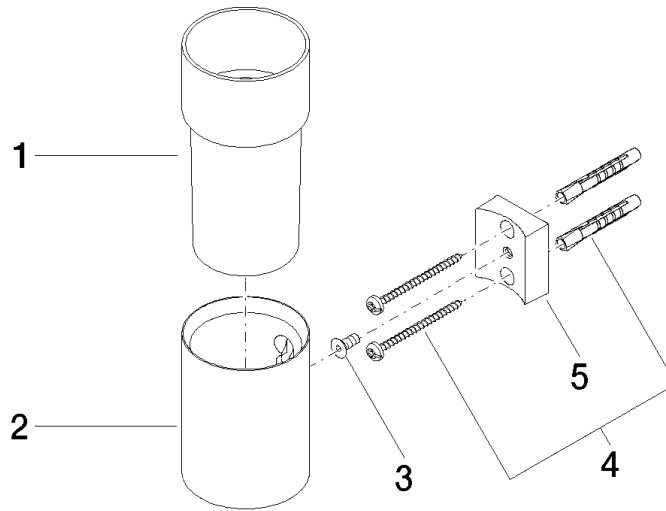

83 401 979

- Vaso de cristal, mate
- Ancho 60mm
- Altura 120 mm
- Saliente 110 mm

Encaja con: MADISON, MEM, TARA, CL.1,
LISSÉ, VAIA, META, CYO

	Oro claro	83 401 979-26
	Cromo	83 401 979-00
	Platino cepillado	83 401 979-06
	Platino	83 401 979-08
	Latón (Oro 23k)	83 401 979-09
	Dark Chrome	83 401 979-19
	Oro claro cepillado	83 401 979-27
	Latón cepillado (Oro 23k)	83 401 979-28
	Negro mate	83 401 979-33
	Bronce cepillado	83 401 979-42
	Champagne cepillado (Oro 22k)	83 401 979-46
	Champagne (Oro 22k)	83 401 979-47
	Cromo cepillado	83 401 979-93
	Dark Platinum cepillado	83 401 979-99

83 401 979

mm [inches]

83 401 979

Versión del producto de 10/1/2023

Piezas para otros acabados pueden encontrarse aquí:
Cromo

Soporte para vaso versión mural - Oro claro

MADISON

83 401 979

Lista de piezas de recambios

Versión del producto de 10/1/2023

N°	Número de artículo	Denominación	Cantidad de montaje	Plazo de entrega
	08 90 00 008 82	Vaso -	5	2