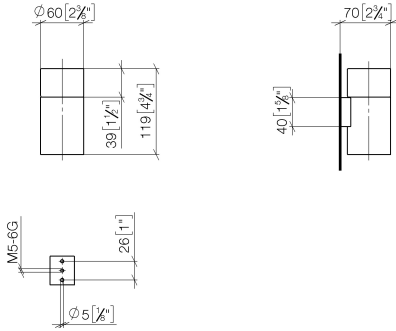

83 401 979

- Vaso de cristal, mate
- Ancho 60mm
- Altura 120 mm
- Saliente 110 mm

Encaja con: MADISON, MEM, TARA, CL.1,
LISSÉ, VAIA, META, CYO

	Oro claro	83 401 979-26
	Cromo	83 401 979-00
	Platino cepillado	83 401 979-06
	Platino	83 401 979-08
	Latón (Oro 23k)	83 401 979-09
	Dark Chrome	83 401 979-19
	Oro claro cepillado	83 401 979-27
	Latón cepillado (Oro 23k)	83 401 979-28
	Negro mate	83 401 979-33
	Bronce cepillado	83 401 979-42
	Champagne cepillado (Oro 22k)	83 401 979-46
	Champagne (Oro 22k)	83 401 979-47
	Cromo cepillado	83 401 979-93
	Dark Platinum cepillado	83 401 979-99

83 401 979

mm [inches]

83 401 979

Versión del producto de 10/1/2023

Piezas para otros acabados pueden encontrarse aquí:
Cromo

Soporte para vaso versión mural - Oro claro

MADISON

83 401 979

Lista de piezas de recambios

Versión del producto de 10/1/2023

N°	Número de artículo	Denominación	Cantidad de montaje	Plazo de entrega
	08 90 00 008 82	Vaso -	5	2